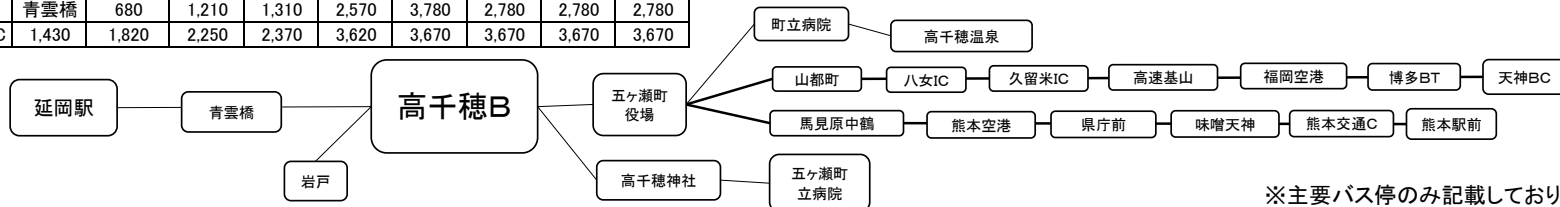

… 当面の間、高速バスごかせ号は一部運休です。

【特急】延岡駅～高千穂～熊本空港～熊本市内～熊本駅 予約制

バス停名	乗車のみ		乗降可				降車のみ				
	延岡駅	青雲橋	高千穂BC (着)	高千穂BC (発)	五ヶ瀬町役場	馬見原中鶴	熊本空港	県庁前	通町筋	熊本交通センター	熊本駅
宮交	7:30	8:12	8:27	8:42	9:04	9:13	10:52	11:21	11:33	11:37	11:45
九産交	15:45	16:27	16:42	16:57	17:19	17:28	19:07	19:36	19:48	19:52	20:00

バス停名	乗車のみ		乗降可				降車のみ				
	熊本駅前	熊本交通センター	通町筋	県庁前	熊本空港	馬見原中鶴	五ヶ瀬町役場	高千穂BC (着)	高千穂BC (発)	青雲橋	延岡駅
九産交	9:11	9:22	9:28	9:40	10:10	11:50	11:59	12:21	12:36	12:48	13:31
宮交	15:31	15:42	15:48	16:00	16:30	18:10	18:19	18:41	18:56	19:08	19:51

… 2021年1月20日～当面の間、特急バスたかほ号は全便運休です。

■お得な乗車券

■運賃表(福岡線)

	八女IC	久留米IC	高速基山	福岡空港	天神BC	博多駅
山都町	2,200	2,510	2,780	3,250	3,250	3,250
五ヶ瀬町役場	690	2,690	2,910	3,200	3,770	3,770
高千穂BC	1,000	2,910	3,210	3,510	4,100	4,100
青雲橋	1,260	3,030	3,450	3,770	4,320	4,320
早日渡	1,730	3,550	3,770	4,090	4,750	4,750
延岡駅	2,250	3,880	4,100	4,450	5,060	5,060

高千穂～福岡(往復ペア券) ¥7,330
高千穂～久留米(往復ペア券) ¥5,760
高千穂～福岡(4枚回数券) ¥13,100
高千穂～熊本(往復券) ¥4,190

■運賃表(熊本線)※主要のみ

	県庁前	味噌天神	熊本交通C	熊本駅前
熊本駅前	600	650	730	800
馬見原中鶴	1,670	1,930	1,930	1,930
五ヶ瀬町役場	350	1,820	2,100	2,100
高千穂BC	740	910	2,200	2,410
青雲橋	680	1,210	1,310	2,570
延岡BC	1,430	1,820	2,250	2,370

※主要バス停のみ記載しております。

【五ヶ瀬線】高千穂バスセンター～五ヶ瀬町立病院

高千穂BC	高千穂神社	高千穂大橋	押方	跡取川	室野	埋立	車屋橋	赤谷	五ヶ瀬町立病
8:18	8:21	8:23	8:25	8:33	8:41	8:42	8:43	8:44	8:45
◆14:23	14:26	14:28	14:30	14:38	14:46	14:47	14:48	14:49	14:50
◆17:14	17:17	17:19	17:21	17:29	17:37	17:38	17:39	17:40	17:41
◆19:02	19:05	19:07	19:09	19:17	19:25	19:26	19:27	19:28	19:29

五ヶ瀬町立病	赤谷	車屋橋	埋立	室野	跡取川	押方	高千穂大橋	高千穂神社	高千穂BC
◆6:40	6:41	6:42	6:43	6:44	6:52	7:00	7:02	7:04	7:07
◆7:36	7:36	7:37	7:38	7:39	7:47	7:55	7:57	7:59	8:02
9:05	9:06	9:07	9:08	9:09	9:17	9:25	9:27	9:29	9:32
◆15:05	15:06	15:07	15:08	15:09	15:17	15:25	15:27	15:29	15:32
17:50	17:51	17:52	17:53	17:54	18:02	18:10	18:12	18:14	18:17

◆・・・土曜・日曜・祝日は運行しません。

岩戸線「ふれあいバス」時刻表

高千穂町役場 企画観光課 0982-73-1207

高千穂温泉	町立病院	役場	高千穂BC	神代川	栃又	川登	尾谷	岩戸温泉入口	岩戸
...	△8:00	△8:04	△8:06	△8:07	△8:10	△8:12	△8:15	△8:18	△8:21
...	△9:30	△9:34	9:36	9:37	9:40	9:42	9:45	9:48	9:51
△11:00	△11:02	△11:06	△11:08	△11:09	△11:12	△11:14	△11:17	△11:20	△11:23
12:29	12:31	12:35	12:37	12:38	12:41	12:43	12:46	12:49	12:52
13:46	13:48	13:52	13:54	13:55	13:58	14:00	14:03	14:06	14:09
15:40	15:42	15:46	15:48	15:49	15:52	15:54	15:57	16:00	16:03
17:15	17:17	17:21	17:23	17:24	17:27	17:29	17:32	17:35	17:38
△18:10	△18:12	△18:16	△18:18	△18:19	△18:22	△18:24	△18:27	△18:30	△18:33
△19:12	△19:14	△19:18	△19:20	△19:21	△19:24	△19:26	△19:29	△19:32	△19:35

岩戸	岩戸温泉入口	尾谷	川登	栃又	神代川	高千穂BC	役場	町立病院	高千穂温泉
▲6:45	▲6:48	▲6:51	▲6:54	▲6:56	▲6:59	▲7:00	(神殿終点 7:03)		
7:05	7:08	7:11	7:14	7:16	7:19	7:20	(神殿終点 7:23)		
□7:30	□7:33	□7:36	□7:39	□7:41	□7:44	□7:45	□7:47	□7:51	
△8:40	△8:43	△8:46	△8:49	△8:51	△8:54	△8:55	△8:57	△9:01	
9:55	9:58	10:01	10:04	10:06	10:09	10:10	10:12	10:16	10:18
11:27	11:30	11:33	11:36	11:38	11:41	11:42	11:44	11:48	11:50
12:56	12:59	13:02	13:05	13:07	13:10	13:11	13:13	13:17	13:19
△14:13	△14:16	△14:19	△14:22	△14:24	△14:27	△14:28	△14:30	△14:34	△14:36
16:10	16:13	16:16	16:19	16:21	16:24	16:25	16:27	16:31	16:33
17:42	17:45	17:48	17:51	17:53	17:56	17:57	17:59	18:03	18:05

▲は土・日・祝祭日・12月29日～1月3日 高千穂町立学校の春・夏・冬・学年末休業日運休

□は土・日・祝祭日・12月29日～1月3日運休

△・・・日祝および12/29～1/3は運休