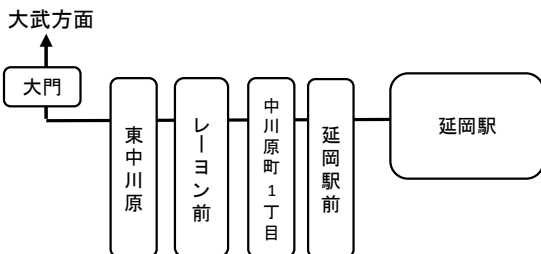

宮崎交通バス時刻表 大武線【平日】 2026年4月1日改正

※主要な停留所のみ記載しております

【平日】延岡駅～レーヨン前～大門～袖の木田～大武（延岡営業所）

延岡駅	萩町	レーヨン前	東中川原	大門	袖の木田 公民館前	星雲 高校前	大武町 1丁目	延岡 営業所
7:39	7:40	7:42	7:44	7:46	7:49	7:51	7:52	7:55
14:45	14:46	14:48	14:50	14:52	14:55	14:57	14:58	15:01
15:55	15:56	15:58	16:00	16:02	16:05	16:07	16:08	16:11
延岡 営業所	大武町	星雲 高校前	袖の木田 公民館前	大門	東中川原	レーヨン前	萩町	延岡駅
6:58	7:00	7:01	7:03	7:06	7:08	7:10	7:12	7:13
9:39	9:41	9:42	9:44	9:47	9:49	9:51	9:53	9:54
17:05	17:07	17:08	17:10	17:13	17:15	17:17	17:19	17:20
忘れ物・バス運行状況・車椅子予約 (9:00~18:00) 0982-32-3341			バス時刻・料金案内 (8:00~18:00 平日) (9:00~18:00 土・日・祝) 0570-039-385			高速バスの電話予約 (8:00~17:00) 0570-055-385		

【ご注意】古い時刻表に掲載している電話番号は変わっている場合があります。上記番号をよくお確かめの上、お電話ください。

宮崎交通株式会社 延岡営業所

※主要バス停のみ記載しております。