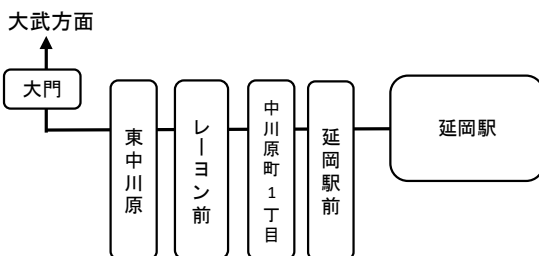

宮崎交通バス時刻表 大武線【土日祝】 2026年4月1日改正

※主要な停留所のみ記載しております

【土日祝】延岡駅～レーヨン前～大門～袖の木田～大武（延岡営業所）

■延岡駅→大武町

延岡駅	大門	星雲 高校前	延岡 営業所
7:39	7:46	7:52	7:55
14:45	14:52	14:58	15:01
15:55	16:02	16:08	16:11

■大武町→延岡駅

延岡 営業所	星雲 高校前	大門	延岡駅
◆6:58	7:01	7:06	7:13
9:39	9:42	9:47	9:54
...	...	...	...

◆…日祝は運行しません。

忘れ物・バス運行状況・車椅子予約 (9:00~18:00) 0982-32-3341	バス時刻・料金案内 (8:00~18:00 平日) (9:00~18:00 土・日・祝) 0570-039-385	高速バスの電話予約 (8:00~17:00) 0570-055-385

【ご注意】古い時刻表に掲載している電話番号は変わっている場合があります。上記番号をよくお確かめの上、お電話ください。

宮崎交通株式会社 延岡営業所

※主要バス停のみ記載しております。