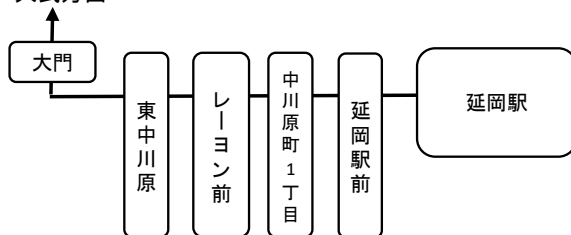

宮崎交通バス時刻表

大武線【平日】

2025年1月14日改正

※主要な停留所のみ記載しております

【平日】延岡駅～レーヨン前～大門～袖の木田～大武（延岡営業所）

延岡駅	萩町	レーヨン前	東中川原	大門	袖の木田 公民館前	星雲 高校前	大武町 1丁目	延岡 営業所
7:39	7:40	7:42	7:44	7:46	7:49	7:51	7:52	7:55
14:45	14:46	14:48	14:50	14:52	14:55	14:57	14:58	15:01
15:55	15:56	15:58	16:00	16:02	16:05	16:07	16:08	16:11
延岡 営業所	大武町	星雲 高校前	袖の木田 公民館前	大門	東中川原	レーヨン前	萩町	延岡駅
6:58	7:00	7:01	7:03	7:06	7:08	7:10	7:12	7:13
9:39	9:41	9:42	9:44	9:47	9:49	9:51	9:53	9:54
17:05	17:07	17:08	17:10	17:13	17:15	17:17	17:19	17:20

忘れ物・バス運行状況・車椅子予約

(9:00~18:00)

0982-32-3341

バス時刻・料金案内

(7:00~18:00 月~土) (9:00~18:00 日・祝)

0985-32-0718

高速バスの電話予約

(8:00~17:00)

0985-32-1000

【ご注意】古い時刻表に掲載している電話番号は変わっている場合があります。上記番号をよくお確かめの上、お電話ください。

宮崎交通株式会社 延岡営業所

大武方面

※主要バス停のみ記載しております。