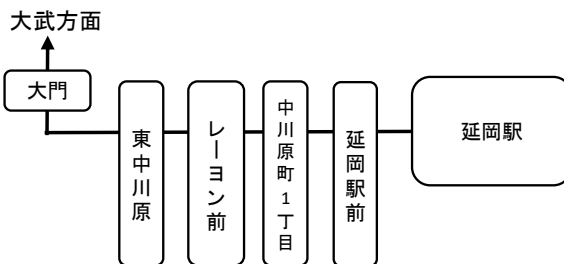

宮崎交通バス時刻表

大武線【土日祝】

2025年1月14日改正

※主要な停留所のみ記載しております

【土日祝】延岡駅～レーヨン前～大門～袖の木田～大武（延岡営業所）

■延岡駅→大武町

延岡駅	大門	星雲 高校前	延岡 営業所
7:39	7:46	7:52	7:55
14:45	14:52	14:58	15:01
15:55	16:02	16:08	16:11

■大武町→延岡駅

延岡 営業所	星雲 高校前	大門	延岡駅
◆6:58	7:01	7:06	7:13
9:39	9:42	9:47	9:54
...	...	...	...

◆…日祝は運行しません。

忘れ物・バス運行状況・車椅子予約

(9:00~18:00)

0982-32-3341

バス時刻・料金案内

(7:00~18:00 月~土) (9:00~18:00 日・祝)

0985-32-0718

高速バスの電話予約

(8:00~17:00)

0985-32-1000

【ご注意】古い時刻表に掲載している電話番号は変わっている場合があります。上記番号をよくお確かめの上、お電話ください。

宮崎交通株式会社 延岡営業所

※主要バス停のみ記載しております。