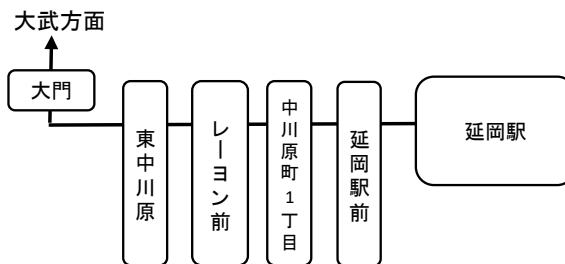

宮崎交通バス時刻表

大武線【平日】

2022年4月1日改正

※主要な停留所のみ記載しております

【平日】延岡駅～レーヨン前～大門～袖の木田～大武（延岡営業所）

延岡駅	萩町	レーヨン前	東中川原	大門	袖の木田 公民館前	星雲 高校前	大武町 1丁目	延岡 営業所
7:39	7:40	7:43	7:45	7:47	7:50	7:52	7:53	7:55
11:56	11:57	12:00	12:02	12:04	12:07	12:09	12:10	12:12
12:51	12:52	12:55	12:57	12:59	13:02	13:04	13:05	13:07
13:30	13:31	13:34	13:36	13:38	13:41	13:43	13:44	13:46
15:55	15:56	15:59	16:01	16:03	16:06	16:08	16:09	16:11
18:57	18:58	19:01	19:03	19:05	19:08	19:10	19:11	19:13
延岡 営業所	大武町	星雲 高校前	袖の木田 公民館前	大門	東中川原	レーヨン前	萩町	延岡駅
6:58	7:00	7:01	7:03	7:06	7:08	7:10	7:13	7:13
9:39	9:41	9:42	9:44	9:47	9:49	9:51	9:54	9:54
13:22	13:24	13:25	13:27	13:30	13:32	13:34	13:37	13:37
17:30	17:32	17:33	17:35	17:38	17:40	17:42	17:45	17:45
19:38	19:40	19:41	19:43	19:46	19:48	19:50	19:53	19:53

忘れ物・バス運行状況・車椅子座席確認
(9:00~18:00)
0982-32-3341

バス時刻・料金案内(土日祝・年末年始除く)
(9:00~18:00)
0985-32-0718

高速バスの電話予約
(8:00~17:00)
0985-32-1000

【ご注意】古い時刻表に掲載している電話番号は変わっている場合があります。上記番号をよくお確かめの上、お電話ください。

宮崎交通株式会社 延岡営業所

※主要バス停のみ記載しております。