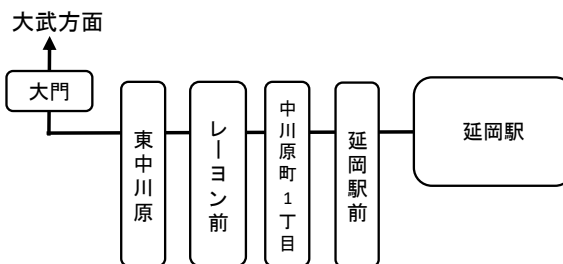

宮崎交通バス時刻表

大武線【土日祝】

2022年4月1日改正

※主要な停留所のみ記載しております

【土日祝】延岡駅～レーヨン前～大門～袖の木田～大武（延岡営業所）

■ 延岡駅→大武町

延岡駅	レーヨン前	大門	袖の木田 公民館前	星雲 高校前	延岡 営業所
7:39	7:43	7:47	7:50	7:52	7:55
11:56	12:00	12:04	12:07	12:09	12:12
14:45	14:49	14:53	14:56	14:58	15:01
15:55	15:59	16:03	16:06	16:08	16:11
17:07	17:11	17:15	17:19	17:21	17:24

■ 大武町→延岡駅

延岡 営業所	星雲 高校前	袖の木田 公民館前	大門	レーヨン前	延岡駅
▲ 6:58	7:01	7:03	7:06	7:10	7:13
9:39	9:42	9:44	9:47	9:51	9:54
...	...	...	...	...	...
...	...	...	...	...	...

▲…日祝は運行しません。

忘れ物・バス運行状況・車椅子座席確認
(9:00~18:00)
0982-32-3341

バス時刻・料金案内(土日祝・年末年始除く)
(9:00~18:00)
0985-32-0718

高速バスの電話予約
(8:00~17:00)
0985-32-1000

宮崎交通株式会社 延岡営業所

※主要バス停のみ記載しております。