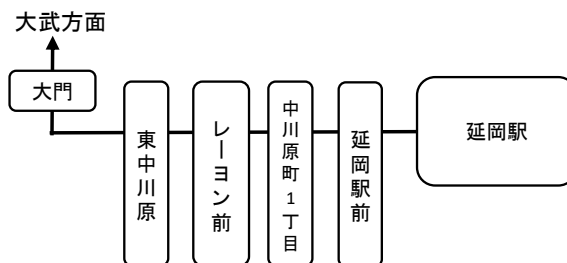

宮崎交通バス時刻表

大武線【土日祝】

2021年10月1日改正

※主要な停留所のみ記載しております

【土日祝】延岡駅～レーヨン前～大門～柚の木田～大武（延岡営業所）

延岡駅	レーヨン前	大門	柚の木田公民館前	星雲高校前	延岡営業所
7:39	7:43	7:47	7:50	7:52	7:55
10:33	10:37	10:41	10:44	10:46	10:49
11:56	12:00	12:04	12:07	12:09	12:12
14:45	14:49	14:53	14:56	14:58	15:01
15:55	15:59	16:03	16:06	16:08	16:11
17:07	17:11	17:15	17:19	17:21	17:24

延岡営業所	星雲高校前	柚の木田公民館前	大門	レーヨン前	延岡駅
6:58	7:01	7:03	7:06	7:10	7:13
9:39	9:42	9:44	9:47	9:51	9:54
11:03	11:06	11:08	11:11	11:15	11:18
...	...	...	...	...	...
...	...	...	...	...	...
...	...	...	...	...	...

忘れ物・バス運行状況・車椅子座席確認
(9:00~18:00)
0982-32-3341

バス時刻・料金案内(土日祝・年末年始除く)
(9:00~18:00)
0985-32-0718

高速バスの電話予約
(8:00~17:00)
0985-32-1000

【ご注意】古い時刻表に掲載している電話番号は変わっている場合があります。上記番号をよくお確かめの上、お電話ください。

宮崎交通株式会社 延岡営業所

※主要バス停のみ記載しております。