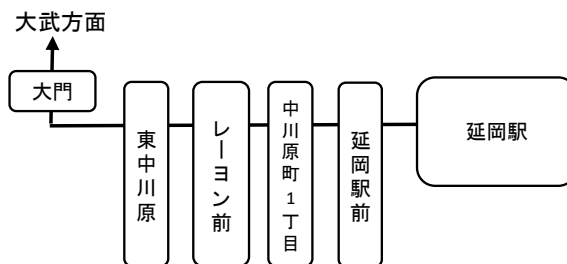

宮崎交通バス時刻表

大武線【平日】

2020年10月1日改正

※主要な停留所のみ記載しております

【平日】延岡駅～レーヨン前～大門～袖の木田～大武（延岡営業所）

延岡駅	萩町	レーヨン前	東中川原	大門	袖の木田 公民館前	星雲 高校前	大武町	延岡 営業所
7:39	7:40	7:43	7:45	7:47	7:50	7:52	7:53	7:55
10:33	10:34	10:37	10:39	10:41	10:44	10:46	10:47	10:49
11:56	11:57	12:00	12:02	12:04	12:07	12:09	12:10	12:12
12:51	12:52	12:55	12:57	12:59	13:02	13:04	13:05	13:07
14:30	14:31	14:34	14:36	14:38	14:41	14:43	14:44	14:46
15:55	15:56	15:59	16:01	16:03	16:06	16:08	16:09	16:11
17:07	17:08	17:11	17:13	17:15	17:19	17:21	17:22	17:24
18:57	18:58	19:01	19:03	19:05	19:08	19:10	19:11	19:13
延岡 営業所	大武町	星雲 高校前	袖の木田 公民館前	大門	東中川原	レーヨン 前	萩町	延岡駅
6:58	7:00	7:01	7:03	7:06	7:08	7:10	7:13	7:13
9:39	9:41	9:42	9:44	9:47	9:49	9:51	9:54	9:54
11:03	11:05	11:06	11:08	11:11	11:13	11:15	11:18	11:18
13:22	13:24	13:25	13:27	13:30	13:32	13:34	13:37	13:37
17:30	17:32	17:33	17:35	17:38	17:40	17:42	17:45	17:45
19:38	19:40	19:41	19:43	19:46	19:48	19:50	19:53	19:53

忘れ物・バス運行状況・車椅子座席確認
(9:00~18:00)
0982-32-3341

バス時刻・料金案内（土日祝・年末年始除く）
(9:00~18:00)
0985-32-0718

高速バスの電話予約
(8:00~17:00)
0985-32-1000

【ご注意】古い時刻表に掲載している電話番号は変わっている場合があります。上記番号をよくお確かめの上、お電話ください。

宮崎交通株式会社 延岡営業所

※主要バス停のみ記載しております。