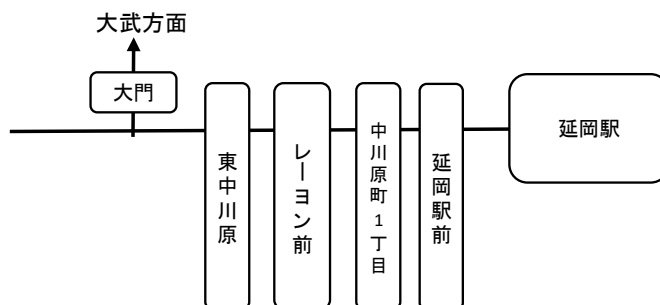

宮崎交通バス時刻表 大武線【平日】 2020年10月1日改正

【平日】延岡駅～レーヨン前～大門～柚の木田～大武（延岡営業所）

延岡駅	萩町	レーヨン前	東中川原	大門	柚の木田 公民館前	星雲 高校前	大武町	延岡 営業所
7:39	7:40	7:43	7:45	7:47	7:50	7:52	7:53	7:55
10:33	10:34	10:37	10:39	10:41	10:44	10:46	10:47	10:49
11:56	11:57	12:00	12:02	12:04	12:07	12:09	12:10	12:12
12:51	12:52	12:55	12:57	12:59	13:02	13:04	13:05	13:07
14:30	14:31	14:34	14:36	14:38	14:41	14:43	14:44	14:46
15:55	15:56	15:59	16:01	16:03	16:06	16:08	16:09	16:11
17:07	17:08	17:11	17:13	17:15	17:19	17:21	17:22	17:24
18:57	18:58	19:01	19:03	19:05	19:08	19:10	19:11	19:13

延岡 営業所	大武町	星雲 高校前	柚の木田 公民館前	大門	東中川原	レーヨン 前	萩町	延岡駅
6:58	7:00	7:01	7:03	7:06	7:08	7:10	7:13	7:13
9:39	9:41	9:42	9:44	9:47	9:49	9:51	9:54	9:54
11:03	11:05	11:06	11:08	11:11	11:13	11:15	11:18	11:18
13:22	13:24	13:25	13:27	13:30	13:32	13:34	13:37	13:37
17:30	17:32	17:33	17:35	17:38	17:40	17:42	17:45	17:45
19:38	19:40	19:41	19:43	19:46	19:48	19:50	19:53	19:53

忘れ物・バス運行状況・車椅子予約
(7:00~18:00)
0982-32-3341

バス時刻・料金案内（土日祝・年末年始除く）
(9:00~18:00)
0985-32-0718

高速バスの電話予約（8:00~18:00）
0985-32-1000

【ご注意】古い時刻表に掲載している電話番号は変わっている場合があります。
上記番号をよくお確かめの上、お電話ください。

宮崎交通株式会社 延岡営業所

※主要バス停のみ記載しております。