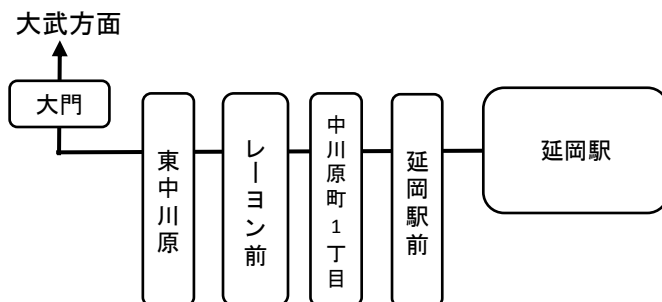

【土日祝】延岡駅～レーヨン前～大門～袖の木田～大武町～延岡営業所

延岡駅	萩町	中川原町 1丁目	レーヨン前	東中川原	大門	袖の木田 公民館前	袖の木田	星雲高校前	大武町	延岡 営業所
7:39	7:40	7:42	7:43	7:45	7:47	7:51	7:52	7:53	7:54	7:56
10:33	10:34	10:36	10:37	10:39	10:41	10:45	10:46	10:47	10:48	10:50
11:56	11:57	11:59	12:00	12:02	12:04	12:08	12:09	12:10	12:11	12:13
14:30	14:31	14:33	14:34	14:36	14:38	14:42	14:43	14:44	14:45	14:47
15:55	15:56	15:58	15:59	16:01	16:03	16:07	16:08	16:09	16:10	16:12
17:07	17:08	17:10	17:11	17:13	17:15	17:20	17:21	17:22	17:23	17:25
延岡 営業所	大武町	星雲高校前	袖の木田	袖の木田 公民館前	大門	東中川原	レーヨン前	中川原町 1丁目	萩町	延岡駅
6:58	7:00	7:01	7:02	7:03	7:07	7:09	7:11	7:12	7:14	7:14
9:39	9:41	9:42	9:43	9:44	9:48	9:50	9:52	9:53	9:55	9:55
11:03	11:05	11:06	11:07	11:08	11:12	11:14	11:16	11:17	11:19	11:19

忘れ物・バス運行状況・車椅子予約 (7:00～18:00) 0982-32-3341	バス時刻・料金案内(土日祝・年末年始除く) (9:00～18:00) 0985-32-0718	高速バスの電話予約(8:00～18:00) 0985-32-1000

【ご注意】古い時刻表に掲載している電話番号は変わっている場合があります。上記番号をよくお確かめの上、お電話ください。

宮崎交通株式会社 延岡営業所

※主要バス停のみ記載しております。