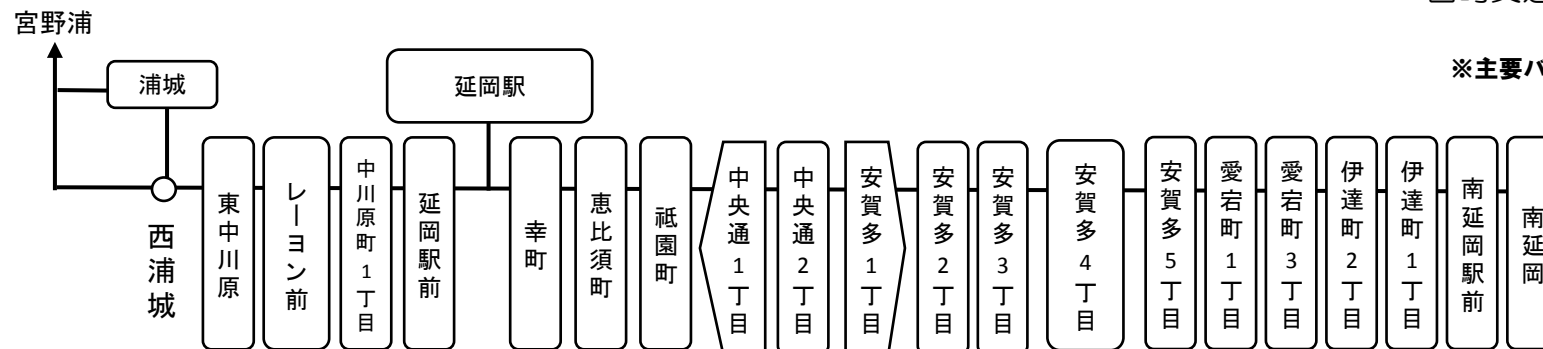

宮崎交通バス時刻表 北浦・宮野浦【土日祝】

2019年4月1日改正

【土日祝】南延岡～延岡駅～川島～浦城港～熊野江～古江～宮野浦・直海

南延岡	愛宕町 1丁目	安賀多 4丁目	延岡駅	レーヨン	稲葉崎	川島	浦城港	須美江	熊野江 神社前	阿蘇	古江	市振 公民館	宮野浦
10:40	10:44	10:46	10:54	10:58	11:03	11:07	11:24	11:34	11:40	11:43	11:47	11:49	11:52
12:40	12:44	12:46	12:54	12:58	13:03	13:07	13:24	13:34	13:40	13:43	13:47	13:49	13:52
16:00	16:04	16:06	16:14	16:18	16:23	16:27	16:44	16:54	17:00	17:03	17:07	17:09	17:12
17:00	17:04	17:06	17:14	17:18	17:23	17:27	17:44	17:54	18:00	18:03	18:07	18:09	18:12
18:00	18:04	18:06	18:14	18:18	18:23	18:27	18:44	18:54	19:00	19:03	19:07	19:09	19:12
宮野浦	市振 公民館	古江	阿蘇	熊野江 神社前	須美江	浦城港	川島	稲葉崎	レーヨン	延岡駅	安賀多 4丁目	愛宕町 1丁目	南延岡
6:46	6:50	6:52	6:56	6:59	7:05	7:15	7:32	7:36	7:41	7:44	7:52	7:54	7:58
8:02	8:06	8:08	8:12	8:15	8:21	8:31	8:48	8:52	8:57	9:00	9:08	9:10	9:14
9:07	9:11	9:13	9:17	9:20	9:26	9:36	9:53	9:57	10:02	10:05	10:13	10:15	10:19
10:12	10:16	10:18	10:22	10:25	10:31	10:41	10:58	11:02	11:07	11:10	11:18	11:20	11:24
14:10	14:14	14:16	14:20	14:23	14:29	...	14:45	14:49	14:54	14:57	15:05	15:07	15:11

忘れ物・バス運行状況・車椅子予約 (7:00~18:00)
0982-32-3341

バス時刻・料金案内 (土日祝・年未年始除く) (9:00~18:00)
0985-32-0718

高速バスの電話予約 (8:00~18:00)
0985-32-1000

【ご注意】古い時刻表に掲載している電話番号は変わっている場合があります。上記番号をよくお確かめの上、お電話ください。

宮崎交通株式会社 延岡営業所

※主要バス停のみ記載しております。