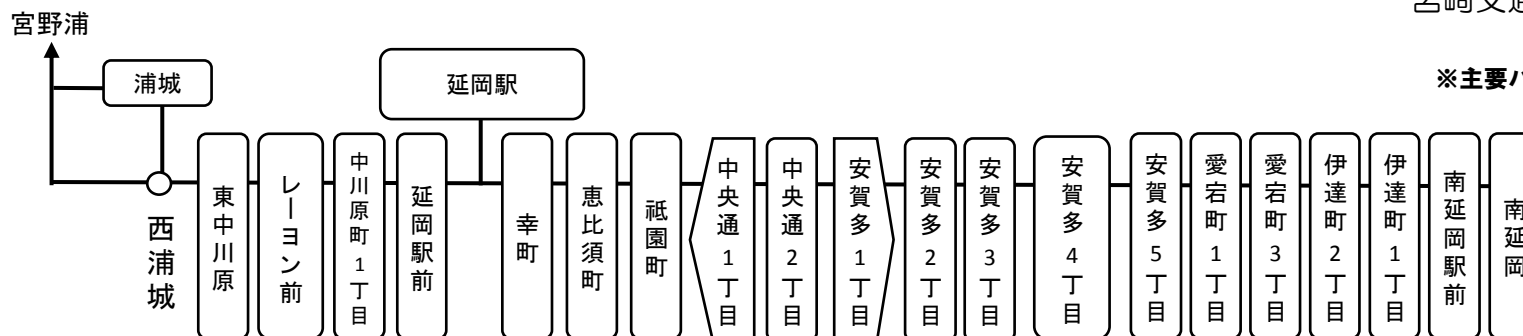

忘れ物・バス運行状況・車椅子予約 (7:00~18:00)
0982-32-3341

バス時刻・料金案内 (土日祝・年末年始除く) (9:00~18:00)
0985-32-0718

高速バスの電話予約 **0985-32-1000**

【ご注意】古い時刻表に掲載している電話番号は変わっている場合があります。上記番号をよくお確かめの上、お電話ください。

宮崎交通株式会社 延岡営業所

※主要バス停のみ記載しております。