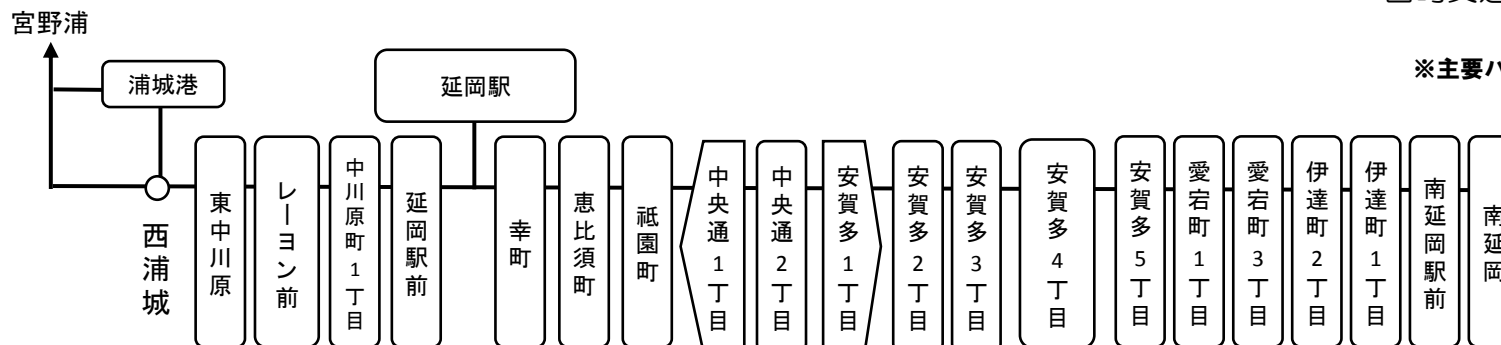

宮崎交通バス時刻表 北浦・宮野浦【土日祝】

2019年4月1日改正

【土日祝】南延岡～延岡駅～川島～浦城港～熊野江～古江～宮野浦・直海

南延岡	愛宕町 1丁目	安賀多 4丁目	延岡駅	レーヨン	稲葉崎	川島	浦城港	須美江	熊野江 神社前	阿蘇	古江	市振 公民館	宮野浦
10:40	10:44	10:46	10:54	10:58	11:03	11:07	11:24	11:34	11:40	11:43	11:47	11:49	11:52
12:40	12:44	12:46	12:54	12:58	13:03	13:07	13:24	13:34	13:40	13:43	13:47	13:49	13:52
16:00	16:04	16:06	16:14	16:18	16:23	16:27	16:44	16:54	17:00	17:03	17:07	17:09	17:12
17:00	17:04	17:06	17:14	17:18	17:23	17:27	17:44	17:54	18:00	18:03	18:07	18:09	18:12
18:00	18:04	18:06	18:14	18:18	18:23	18:27	18:44	18:54	19:00	19:03	19:07	19:09	19:12
宮野浦	市振 公民館	古江	阿蘇	熊野江 神社前	須美江	浦城港	川島	稲葉崎	レーヨン	延岡駅	安賀多 4丁目	愛宕町 1丁目	南延岡
6:46	6:50	6:52	6:56	6:59	7:05	7:15	7:32	7:36	7:41	7:44	7:52	7:54	7:58
8:02	8:06	8:08	8:12	8:15	8:21	8:31	8:48	8:52	8:57	9:00	9:08	9:10	9:14
9:07	9:11	9:13	9:17	9:20	9:26	9:36	9:53	9:57	10:02	10:05	10:13	10:15	10:19
10:12	10:16	10:18	10:22	10:25	10:31	10:41	10:58	11:02	11:07	11:10	11:18	11:20	11:24
14:10	14:14	14:16	14:20	14:23	14:29	...	14:45	14:49	14:54	14:57	15:05	15:07	15:11

忘れ物・バス運行状況・車椅子予約 (7:00~18:00)
0982-32-3341

バス時刻・料金案内 (土日祝・年末年始除く) (9:00~18:00)
0985-32-0718

高速バスの電話予約 (8:00~18:00)
0985-32-1000

【ご注意】古い時刻表に掲載している電話番号は変わっている場合があります。上記番号をよくお確かめの上、お電話ください。

宮崎交通株式会社 延岡営業所

※主要バス停のみ記載しております。