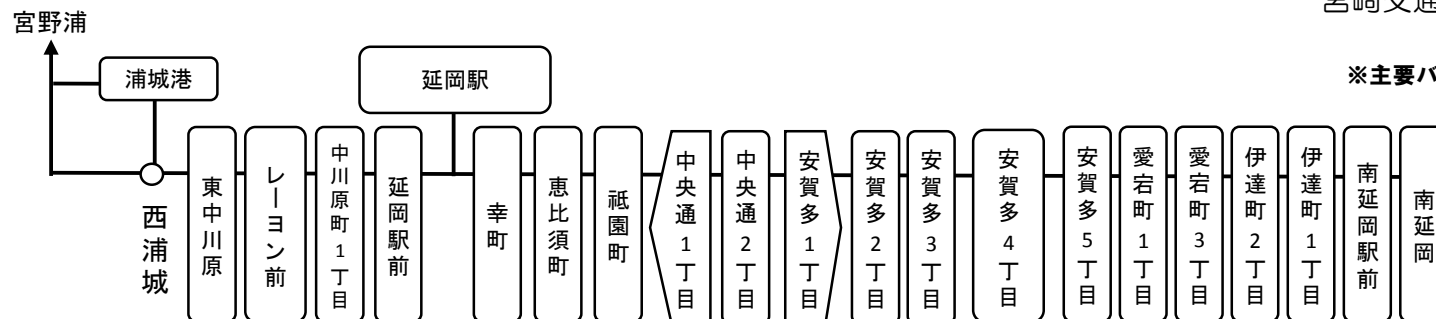

宮崎交通バス時刻表 北浦・宮野浦【平日】

2019年4月1日改正

【平日】南延岡～延岡駅～川島～浦城港～熊野江～古江～宮野浦・直海

南延岡	愛宕町 1丁目	安賀多 4丁目	延岡駅	レーヨン	稲葉崎	川島	浦城港	須美江	熊野江 神社前	阿蘇	古江	市振 公民館	宮野浦
7:40	7:44	7:46	7:54	7:58	8:03	8:07	...	8:23	8:29	8:32	8:36	8:38	8:41
10:05	10:09	10:11	10:19	10:23	10:28	10:32	10:49	10:59	11:05	11:08	11:12	11:14	11:17
12:40	12:44	12:46	12:54	12:58	13:03	13:07	13:24	13:34	13:40	13:43	13:47	13:49	13:52
14:55	14:59	15:01	15:09	15:13	15:18	15:22	15:39	15:49	15:55	15:58	16:02	16:04	16:07
16:00	16:04	16:06	16:14	16:18	16:23	16:27	16:44	16:54	17:00	17:03	17:07	17:09	17:12
17:00	17:04	17:06	17:14	17:18	17:23	17:27	17:44	17:54	18:00	18:03	18:07	18:09	18:12
18:00	18:04	18:06	18:14	18:18	18:23	18:27	18:44	18:54	19:00	19:03	19:07	19:09	19:12
19:30	19:34	19:36	19:44	19:48	19:53	19:57	...	20:13	20:19	20:22	20:26	20:28	20:31
...	(古江発)	20:39	(直海20:49着)	
宮野浦	市振 公民館	古江	阿蘇	熊野江 神社前	須美江	浦城港	川島	稲葉崎	レーヨン	延岡駅	安賀多 4丁目	愛宕町 1丁目	南延岡
(直海6:10発)		6:20	(古江終点)
6:15	6:19	6:21	6:25	6:28	6:34	...	6:50	6:54	6:59	7:02	7:10	7:12	7:16
6:46	6:50	6:52	6:56	6:59	7:05	7:15	7:32	7:36	7:41	7:44	7:52	7:54	7:58
8:02	8:06	8:08	8:12	8:15	8:21	8:31	8:48	8:52	8:57	9:00	9:08	9:10	9:14
9:07	9:11	9:13	9:17	9:20	9:26	9:36	9:53	9:57	10:02	10:05	10:13	10:15	10:19
10:15	10:19	10:21	10:25	10:28	10:34	10:44	11:01	11:05	11:10	11:13	11:21	11:23	11:27
11:32	11:36	11:38	11:42	11:45	11:51	...	12:07	12:11	12:16	12:19	12:27	12:29	12:33
14:00	14:04	14:06	14:10	14:13	14:19	...	14:35	14:39	14:44	14:47	14:55	14:57	15:01
17:00	17:04	17:06	17:10	17:13	17:19	...	17:35	17:39	17:44	17:47	17:55	17:57	18:01

忘れ物・バス運行状況・車椅子予約 (7:00~18:00)
0982-32-3341

バス時刻・料金案内 (土日祝・年末年始除く) (9:00~18:00)
0985-32-0718

高速バスの電話予約 **0985-32-1000**

【ご注意】古い時刻表に掲載している電話番号は変わっている場合があります。上記番号をよくお確かめの上、お電話ください。

宮崎交通株式会社 延岡営業所

宮崎交通バス時刻表 北浦・宮野浦【土日祝】