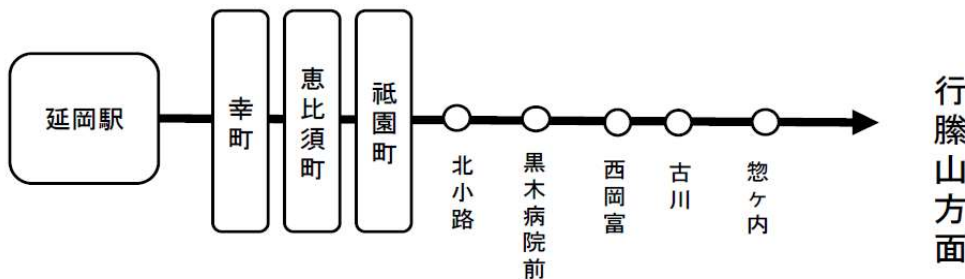

宮崎交通バス時刻表 行滕線 2026年4月1日改定

※主要な停留所のみ記載しております

(平日)延岡駅～平田～新川～古野～行滕山登山口

行滕線は、平日には運行しません。

(土日祝)延岡駅～平田～新川～古野～行滕山登山口

延岡駅	北小路 コープ前	黒木 病院前	西延岡	平田	新川	古野	行滕山	行滕山 登山口
9:00	9:04	9:05	9:09	9:15	9:18	9:21	9:25	9:28
◆13:30	13:34	13:35	13:39	13:45	13:48	13:51	13:55	13:58
15:35	15:39	15:40	15:44	15:50	15:53	15:56	16:00	16:03
行滕山 登山口	行滕山	古野	新川	平田	西延岡	黒木 病院前	北小路 コープ前	延岡駅
◆7:00	7:03	7:07	7:10	7:12	7:19	7:23	7:24	7:28
9:30	9:33	9:37	9:40	9:42	9:49	9:53	9:54	9:58
◆14:00	14:03	14:04	14:10	14:12	14:19	14:23	14:24	14:28
16:10	16:13	16:17	16:20	16:22	16:29	16:33	16:34	16:38
△17:10	17:13	17:17	17:20	17:22	17:29	17:33	17:34	17:38

◆・・・日曜日と祝日は運行しません。 △・・・土曜は運行しません。

忘れ物・バス運行状況・車椅子予約
(9:00~18:00)
0982-32-3341

バス時刻・料金案内
(8:00~18:00 平日) (9:00~18:00 土・日・祝)
0570-039-385

高速バスの電話予約
(8:00~17:00)
0570-055-385

宮崎交通株式会社 延岡営業所

※主要バス停のみ記載しております。