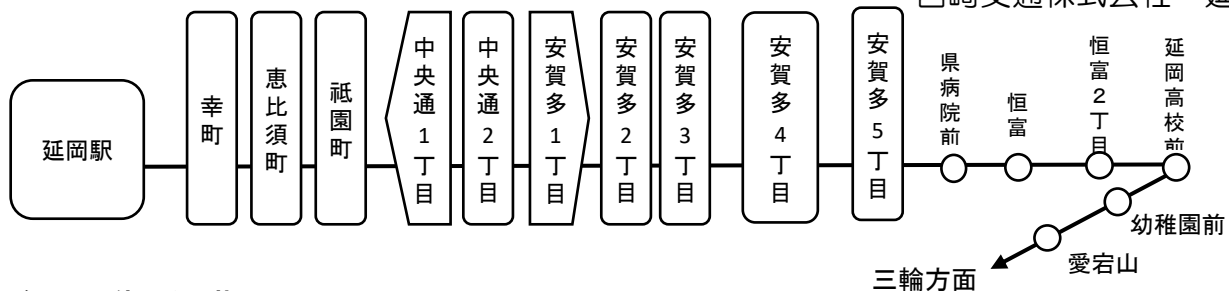

宮崎交通バス時刻表 三輪線(平日のみ) 2022年4月1日現在

※主要な停留所のみ記載しております

【平日】延岡駅～安賀多4丁目～県病院～恒富～三須～三輪

延岡駅	中央通 2丁目	安賀多 4丁目	県病院 (職安側)	延岡 高校前	愛宕 山下通	三須町	小野	三輪
7:48	7:53	7:56	7:59	8:02	8:04	8:06	8:08	8:15
9:23	9:28	9:31	9:34	9:37	9:39	9:41	9:43	9:50
12:00	12:05	12:08	12:11	12:14	12:16	12:18	12:20	12:27
14:18	14:23	14:26	14:29	14:32	14:34	14:36	14:38	14:45
15:53	15:58	16:01	16:04	16:07	16:09	16:11	16:13	16:20

三輪	小野	三須町	愛宕 山下通	延岡 高校前	県病院 (病院側)	安賀多 4丁目	中央通 2丁目	延岡駅
6:33	6:40	6:42	6:44	6:46	6:49	6:52	6:55	7:00
7:25	7:32	7:34	7:36	7:38	7:41	7:44	7:47	7:52
8:20	8:27	8:29	8:31	8:33	8:36	8:39	8:42	8:47
9:55	10:02	10:04	10:06	10:08	10:11	10:14	10:17	10:22
12:40	12:47	12:49	12:51	12:53	12:56	12:59	13:02	13:07
14:50	14:57	14:59	15:01	15:03	15:06	15:09	15:12	15:17
16:25	16:32	16:34	16:36	16:38	16:41	16:44	16:47	16:52

【土日祝】延岡駅～安賀多町～県病院～恒富～三須～三輪

三輪線は、土・日・祝日には運行しません。

忘れ物・バス運行状況・車椅子予約
(9:00～18:00)
0982-32-3341

バス時刻・料金案内(土日祝・年末年始除
く)(9:00～18:00)
0985-32-0718

高速バスの電話予約(8:00～17:00)
0985-32-1000

【ご注意】古い時刻表に掲載している電話番号は変わっている場合があります。上記番号をよくお確かめの上、お電話ください。

宮崎交通株式会社 延岡営業所

※主要バス停のみ記載しております。