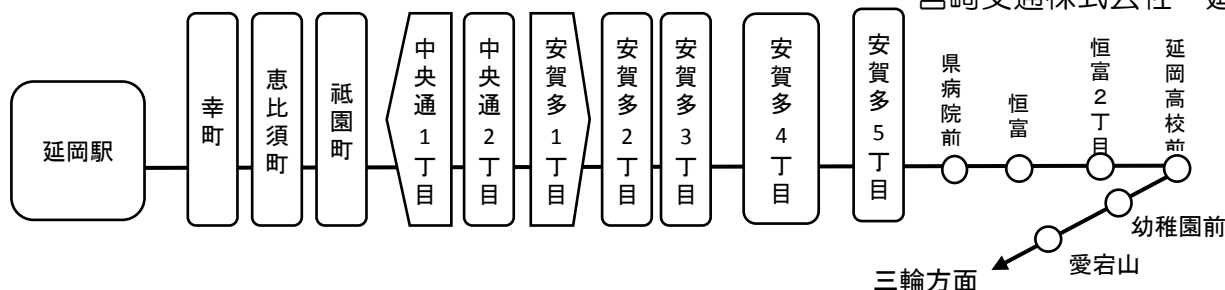

宮崎交通バス時刻表 三輪【平日のみ】2018年10月1日現在

【平日】延岡駅～安賀多町～県病院～恒富～三須～三輪

延岡駅	中央通 2丁目	安賀多 4丁目	県病院 (職安側)	延岡 高校前	愛宕 山下通	三須町	小野	三輪
7:48	7:54	7:57	8:00	8:03	8:05	8:07	8:09	8:16
9:23	9:29	9:32	9:35	9:38	9:40	9:42	9:44	9:51
14:18	14:24	14:27	14:30	14:33	14:35	14:37	14:39	14:46
15:53	15:59	16:02	16:05	16:08	16:10	16:12	16:14	16:21
17:00	17:06	17:09	17:12	17:15	17:17	17:19	17:21	17:28
三輪	小野	三須町	愛宕 山下通	延岡 高校前	県病院 (病院側)	安賀多 4丁目	中央通 2丁目	延岡駅
6:35	6:42	6:44	6:46	6:48	6:51	6:54	6:57	7:02
7:25	7:32	7:34	7:36	7:38	7:41	7:44	7:47	7:52
8:20	8:27	8:29	8:31	8:33	8:36	8:39	8:42	8:47
9:55	10:02	10:04	10:06	10:08	10:11	10:14	10:17	10:22
14:50	14:57	14:59	15:01	15:03	15:06	15:09	15:12	15:17
16:25	16:32	16:34	16:36	16:38	16:41	16:44	16:47	16:52
17:40	17:47	17:49	17:51	17:53	17:56	17:59	18:02	18:07

【土日祝】延岡駅～安賀多町～県病院～恒富～三須～三輪

三輪線は、土・日・祝日には運行しません。

忘れ物・バス運行状況・車椅子予約
(7:00～18:00)
0982-32-3341

バス時刻・料金案内(土日祝・年末年始除
く)(9:00～18:00)
0985-32-0718

高速バスの電話予約(8:00～18:00)
0985-32-1000

【ご注意】古い時刻表に掲載している電話番号は変わっている場合があります。上記番号をよくお確かめの上、お電話ください。

宮崎交通株式会社 延岡営業所

※主要バス停のみ記載しております。