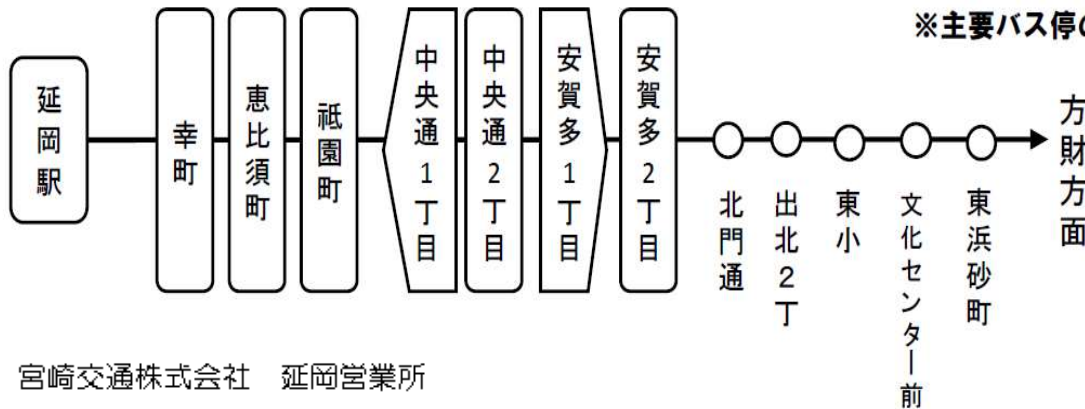

宮崎交通バス時刻表 方財線 2026年4月1日改正

※主要な停留所のみ記載しております

延岡駅	祇園町	安賀多 2丁目	出北	東小前	長浜町 2丁目	ヘルスト ピア延岡	文化 センター	方財
16:30	16:33	16:37	16:42	16:44	16:45	16:47	16:48	16:52
方財	文化 センター	ヘルスト ピア延岡	長浜町 2丁目	東小前	出北	安賀多 2丁目	祇園町	延岡駅
9:45	9:49	9:50	9:52	9:53	9:55	10:00	10:04	10:07

(土日祝) 延岡駅～安賀多2丁目～出北～文化センター～方財

延岡駅	祇園町	安賀多 2丁目	出北	東小前	長浜町 2丁目	ヘルストピ ア延岡	文化 センター	方財
14:10	14:13	14:17	14:22	14:24	14:25	14:27	14:28	14:32
16:30	16:33	16:37	16:42	16:44	16:45	16:47	16:48	16:52
方財	文化 センター	ヘルストピ ア延岡	長浜町 2丁目	東小前	出北	安賀多 2丁目	祇園町	延岡駅
9:45	9:49	9:50	9:52	9:53	9:55	10:00	10:04	10:07
11:35	11:39	11:40	11:42	11:43	11:45	11:50	11:54	11:57

忘れ物・バス運行状況・車椅子予約
(9:00~18:00)
0982-32-3341

バス時刻・料金案内
(8:00~18:00 平日) (9:00~18:00 土・日・祝)
0570-039-385

高速バスの電話予約
(8:00~17:00)
0570-055-385

※主要バス停のみ記載しております。

宮崎交通株式会社 延岡営業所