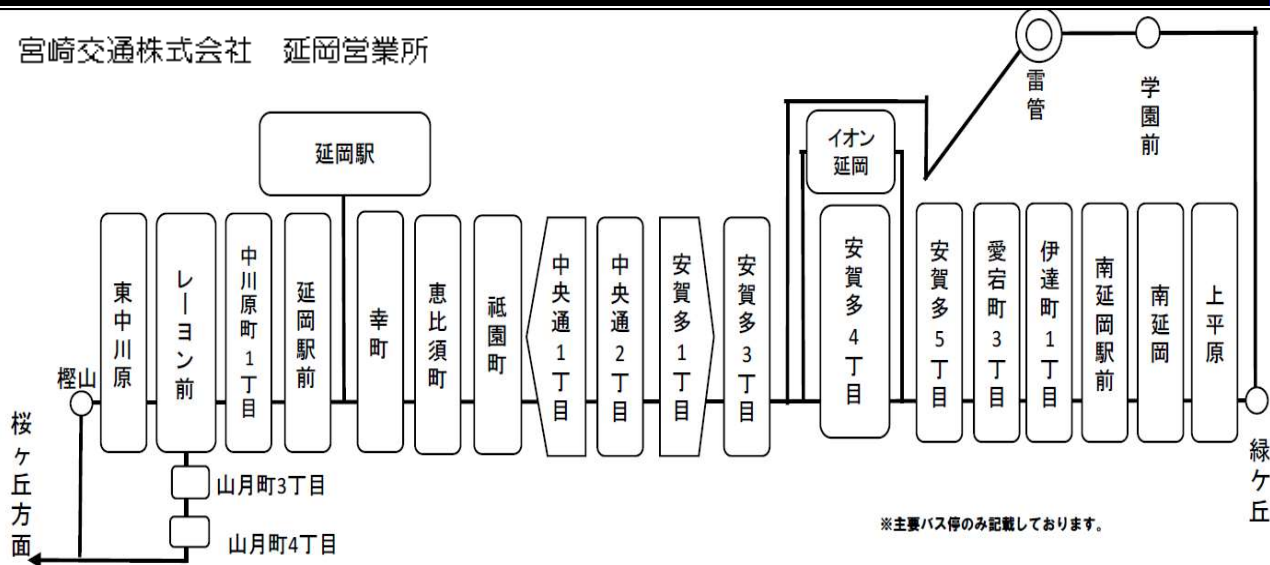

宮崎交通バス時刻表 桜ヶ丘～雷管 (平日) 2026年4月1日改正

※主要な停留所のみ記載しております

桜ヶ丘～(小山橋・榎山)～延岡駅～イオン延岡～南延岡～雷管

桜ヶ丘	千代ヶ丘	小山橋	延岡駅	中央通 2丁目	イオン 延岡	南延岡	緑ヶ丘	雷管
6:38	...	6:46	6:53	6:58	(ペンベルグ前7:02)			7:10
7:07	...	7:15	7:22	7:27	7:32	7:38	7:42	7:46
7:40	...	7:48	7:55	8:00	8:05	8:11	8:15	8:19
9:00	...	9:08	9:15	9:20	9:25	9:31	9:35	9:39
12:00	...	12:08	12:15	12:20	12:25	12:31	12:35	12:39
15:00	...	15:08	15:15	15:20	15:25	15:31	15:35	15:39
16:00	...	16:08	16:15	16:20	16:25	16:31	16:35	16:39
18:00	...	18:08	18:15	18:20	18:25	18:34	18:38	18:42
雷管	緑ヶ丘	南延岡	イオン 延岡	中央通 2丁目	延岡駅	小山橋	千代ヶ丘	桜ヶ丘
7:15	7:19	7:23	7:29	7:34	7:39	7:46	...	7:55
7:55	7:59	8:03	8:09	8:14	8:19	8:26	...	8:35
8:45	8:49	8:53	8:59	9:04	9:09	...	9:16	9:23
9:50	9:54	9:58	10:04	10:09	10:14	10:21	...	10:30
12:50	12:54	12:58	13:04	13:09	13:14	13:21	...	13:30
15:50	15:54	15:58	16:04	16:09	16:14	16:21	...	16:30
17:50	17:54	17:58	18:04	18:09	18:14	18:21	...	18:30

忘れ物・バス運行状況・車椅子予約
(9:00～18:00)
0982-32-3341

バス時刻・料金案内
(8:00～18:00 平日) (9:00～18:00 土・日・祝)
0570-039-385

高速バスの電話予約
(8:00～17:00)
0570-055-385

【ご注意】古い時刻表に掲載している電話番号は変わっている場合があります。上記番号をよくお確かめの上、お電話ください。

宮崎交通株式会社 延岡営業所

※主要バス停のみ記載しております。