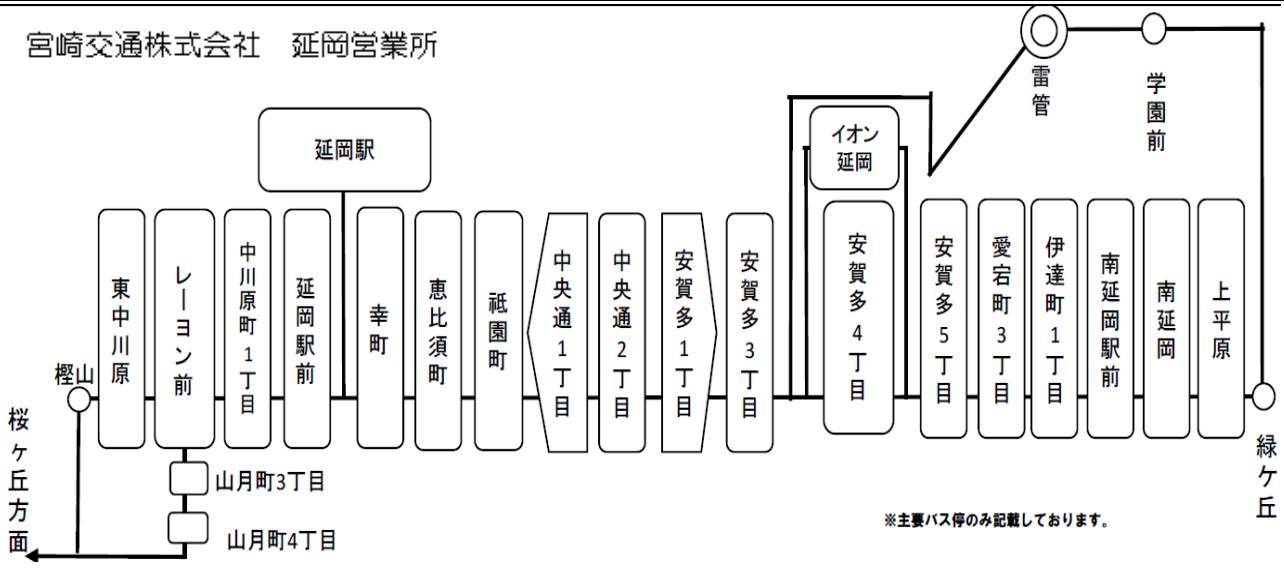

忘れ物・バス運行状況・車椅子予約
(9:00~18:00)
0982-32-3341

バス時刻・料金案内
(7:00~18:00 月~土) (9:00~18:00 日・祝)
0985-32-0718

高速バスの電話予約
(8:00~17:00)
0985-32-1000

【ご注意】古い時刻表に掲載している電話番号は変わっている場合があります。上記番号をよくお確かめの上、お電話ください。

宮崎交通株式会社 延岡営業所

※主要バス停のみ記載しております。