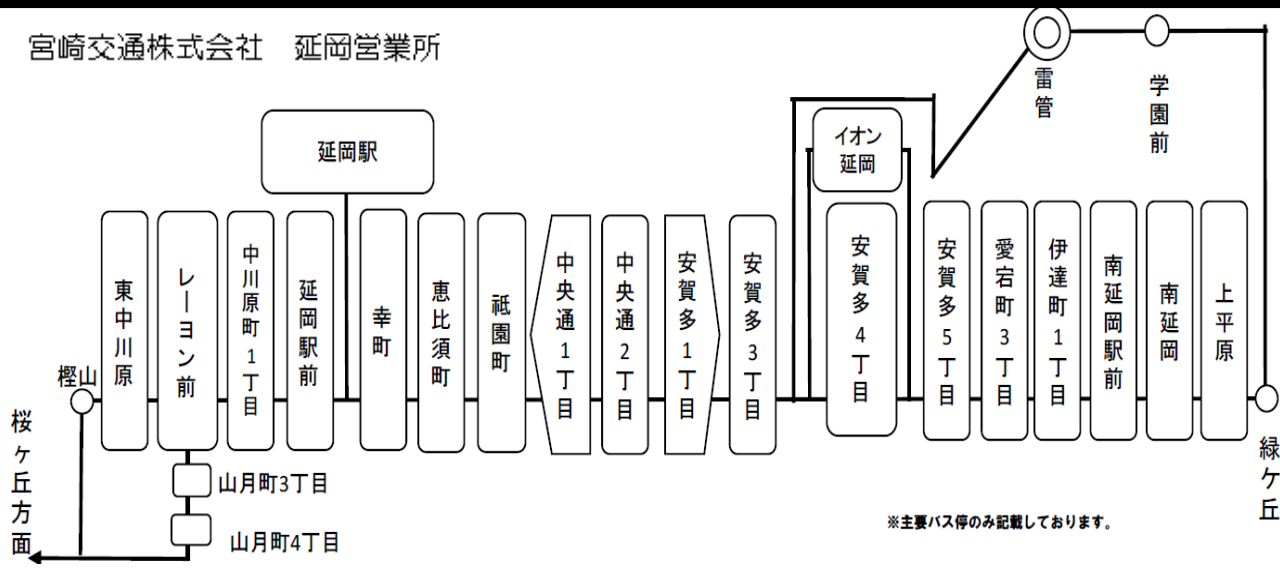

雷管	緑ヶ丘	南延岡	イオン 延岡	中央通 2丁目	延岡駅	小山橋	千代ヶ丘	桜ヶ丘
6:50	6:54	6:58	7:04	7:09	7:14	7:22	...	7:30
7:15	7:19	7:23	7:29	7:34	7:39	7:47	...	7:55
7:55	7:59	8:03	8:09	8:14	8:19	8:27	...	8:35
8:45	8:49	8:53	8:59	9:04	9:09	...	9:17	9:23
9:50	9:54	9:58	10:04	10:09	10:14	10:22	...	10:30
10:50	10:54	10:58	11:04	11:09	11:14	11:22	...	11:30
11:50	11:54	11:58	12:04	12:09	12:14	...	12:22	12:28
13:50	13:54	13:58	14:04	14:09	14:14	...	14:22	14:28
15:50	15:54	15:58	16:04	16:09	16:14	...	16:22	16:28
16:50	16:54	16:58	17:04	17:09	17:14	...	17:22	17:28
17:50	17:54	17:58	18:04	18:09	18:14	18:22	...	18:30
18:50	18:54	18:58	19:04	19:09	19:14	19:22	...	19:30

忘れ物・バス運行状況・車椅子予約
(9:00~18:00)
0982-32-3341

バス時刻・料金案内(土日祝・年末年始除く)
(9:00~18:00)
0985-32-0718

高速バスの電話予約(8:00~17:00)
0985-32-1000

【ご注意】古い時刻表に掲載している電話番号は変わっている場合があります。上記番号をよくお確かめの上、お電話ください。

宮崎交通株式会社 延岡営業所

※主要バス停のみ記載しております。