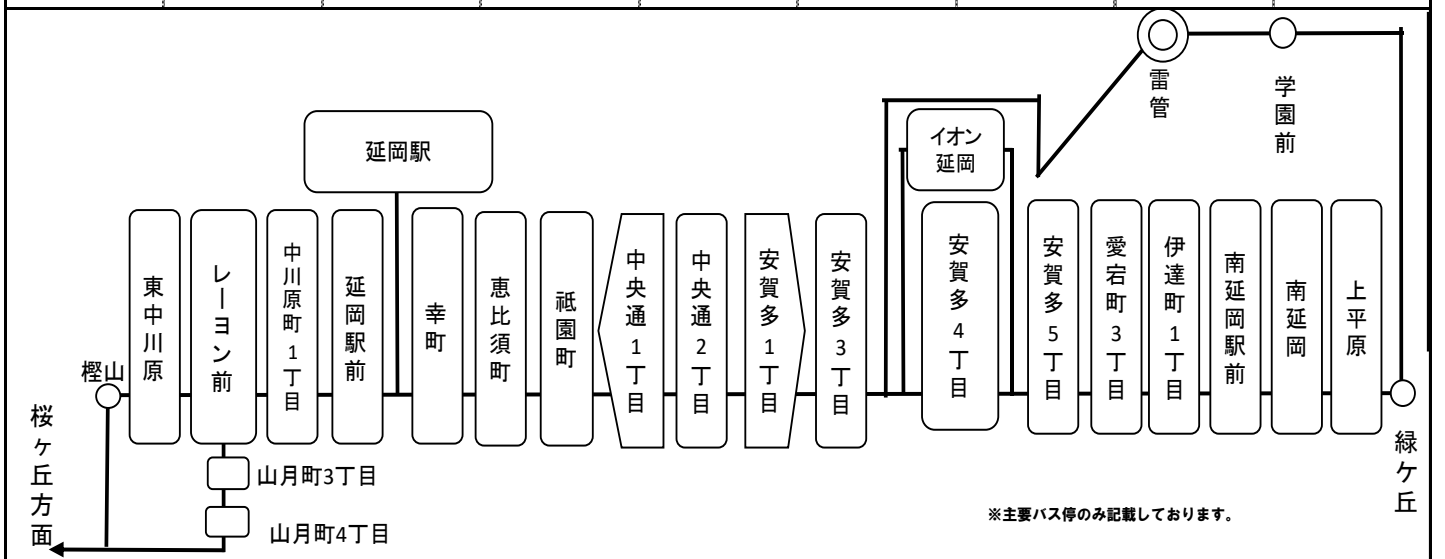

宮崎交通バス時刻表 桜ヶ丘～雷管【平日】 2021年1月26日改正

※主要な停留所のみ記載しております

【平日】桜ヶ丘～(小山橋・檜山)～延岡駅～イオン延岡～南延岡～雷管

桜ヶ丘	千代ヶ丘	小山橋	延岡駅	中央通 2丁目	イオン 延岡	南延岡	緑ヶ丘	雷管
6:38		6:46	6:53	6:58	(ペンベルグ前7:02)			7:10
7:07	...	7:15	7:22	7:27	7:32	7:38	7:42	7:46
7:40	...	7:48	7:55	8:00	8:05	8:11	8:15	8:19
9:00	9:06	...	9:13	9:18	9:23	9:29	9:33	9:37
10:00	...	10:08	10:15	10:20	10:25	10:31	10:35	10:39
11:00	11:06	...	11:13	11:18	11:23	11:29	11:33	11:37
13:00	...	13:08	13:15	13:20	13:25	13:31	13:35	13:39
14:00	14:06	...	14:13	14:18	14:23	14:29	14:33	14:37
15:00	...	15:08	15:15	15:20	15:25	15:31	15:35	15:39
16:00	16:06	...	16:13	16:18	16:23	16:29	16:33	16:37
17:00	...	17:08	17:15	17:20	17:25	17:34	17:38	17:42
18:00	...	18:08	18:15	18:20	18:25	18:34	18:38	18:42
19:00	...	19:08	19:15	19:20	19:25	19:31	19:35	19:39
雷管	緑ヶ丘	南延岡	イオン 延岡	中央通 2丁目	延岡駅	小山橋	千代ヶ丘	桜ヶ丘
6:50	6:54	6:58	7:04	7:09	7:14	7:22	...	7:30
7:15	7:19	7:23	7:29	7:34	7:39	7:47	...	7:55
7:55	7:59	8:03	8:09	8:14	8:19	8:27	...	8:35
8:45	8:49	8:53	8:59	9:04	9:09	...	9:17	9:23
9:50	9:54	9:58	10:04	10:09	10:14	10:22	...	10:30
10:50	10:54	10:58	11:04	11:09	11:14	11:22	...	11:30
11:50	11:54	11:58	12:04	12:09	12:14	...	12:22	12:28
13:50	13:54	13:58	14:04	14:09	14:14	...	14:22	14:28
15:50	15:54	15:58	16:04	16:09	16:14	...	16:22	16:28
16:50	16:54	16:58	17:04	17:09	17:14	...	17:22	17:28
17:50	17:54	17:58	18:04	18:09	18:14	18:22	...	18:30
18:50	18:54	18:58	19:04	19:09	19:14	19:22	...	19:30