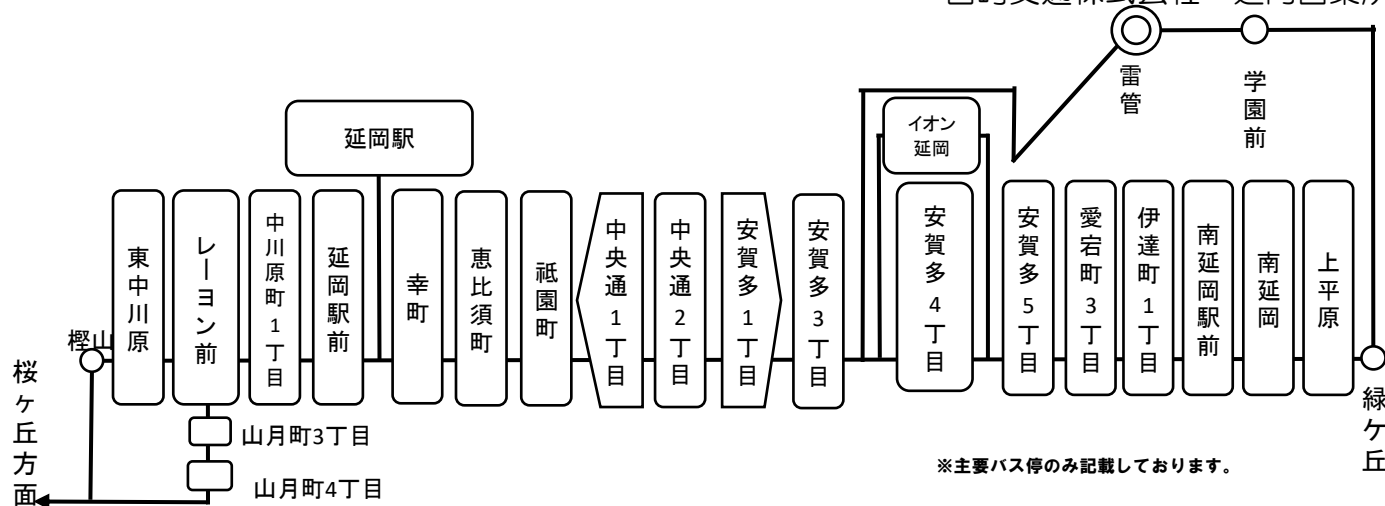

◆・・・日曜日と祝日は運行しません。

忘れ物・バス運行状況・車椅子予約
(7:00～18:00)
0982-32-3341

バス時刻・料金案内(土日祝・年末年始除く)
(9:00～18:00)
0985-32-0718

高速バスの電話予約(8:00～18:00)
0985-32-1000

【ご注意】古い時刻表に掲載している電話番号は変わっている場合があります。上記番号をよくお確かめの上、お電話ください。

宮崎交通株式会社 延岡営業所

※主要バス停のみ記載しております。