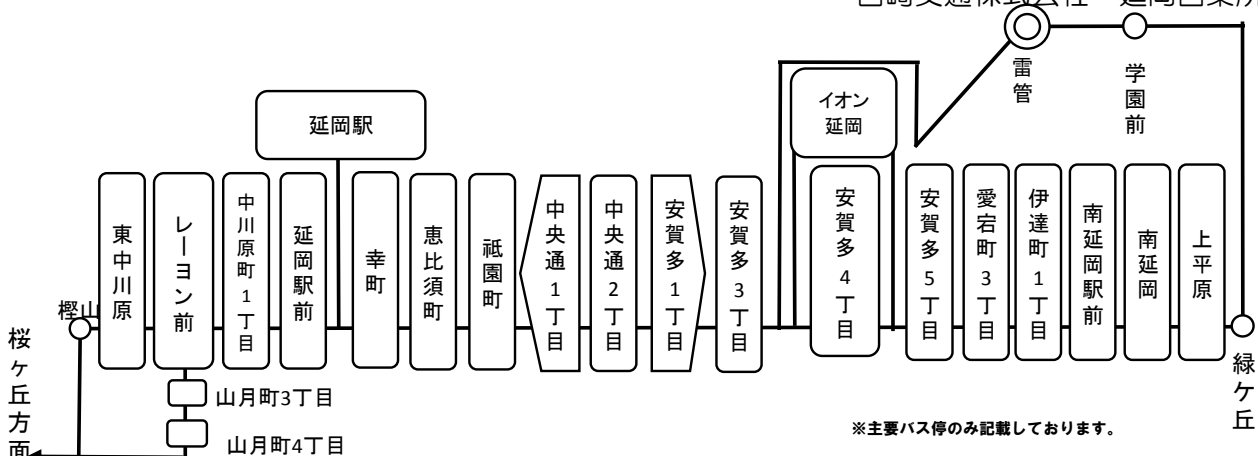

忘れ物・バス運行状況・車椅子予約
(7:00~18:00)
0982-32-3341

バス時刻・料金案内(土日祝・年末年始除く)
(9:00~18:00)
0985-32-0718

高速バスの電話予約(8:00~18:00)
0985-32-1000

【ご注意】古い時刻表に掲載している電話番号は変わっている場合があります。上記番号をよくお確かめの上、お電話ください。

宮崎交通株式会社 延岡営業所