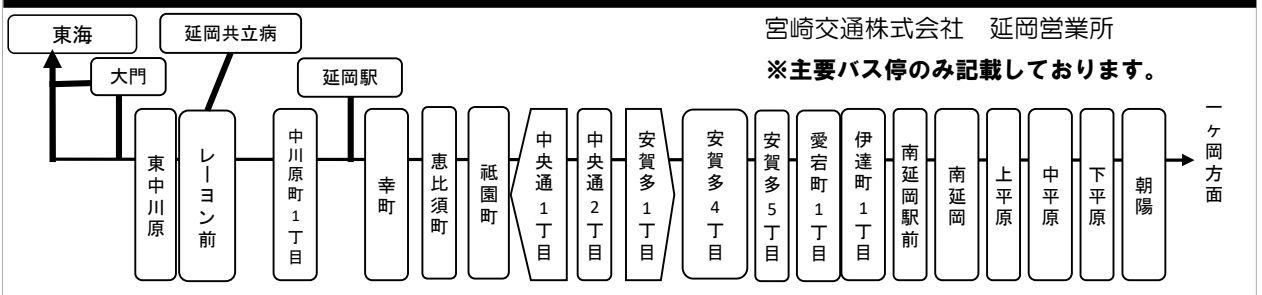

忘れ物・バス運行状況・車椅子予約 (9:00~18:00) 0982-32-3341	バス時刻・料金案内 (8:00~18:00 平日) (9:00~18:00 土・日・祝) 0570-039-385	高速バスの電話予約 (8:00~17:00) 0570-055-385

【ご注意】古い時刻表に掲載している電話番号は変わっている場合があります。上記番号をよくお確かめの上、お電話ください。