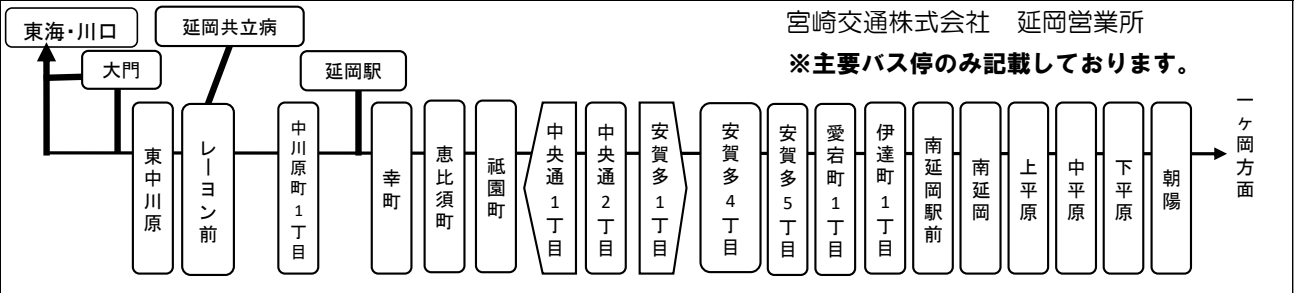

忘れ物・バス運行状況・車椅子予約
(9:00~18:00)
0982-32-3341

バス時刻・料金案内
(7:00~18:00 月~土) (9:00~18:00 日・祝)
0985-32-0718

高速バスの電話予約
(8:00~17:00)
0985-32-1000

【ご注意】古い時刻表に掲載している電話番号は変わっている場合があります。上記番号をよくお確かめの上、お電話ください。