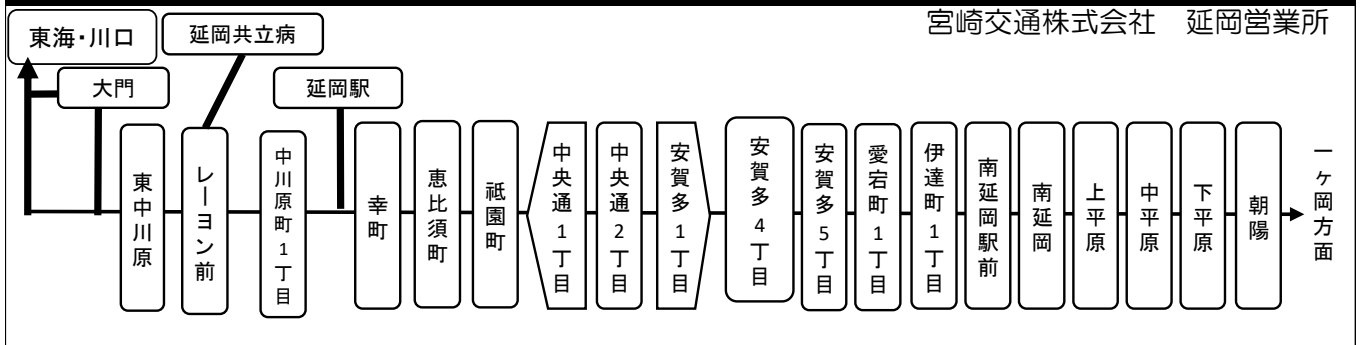

◆…日曜日と祝日は運行しません。

忘れ物・バス運行状況・車椅子予約
(9:00~18:00)
0982-32-3341

バス時刻・料金案内
(7:00~18:00 月~土) (9:00~18:00 日・祝)
0985-32-0718

高速バスの電話予約
(8:00~17:00)
0985-32-1000

【ご注意】古い時刻表に掲載している電話番号は変わっている場合があります。上記番号をよくお確かめの上、お電話ください。

宮崎交通株式会社 延岡営業所