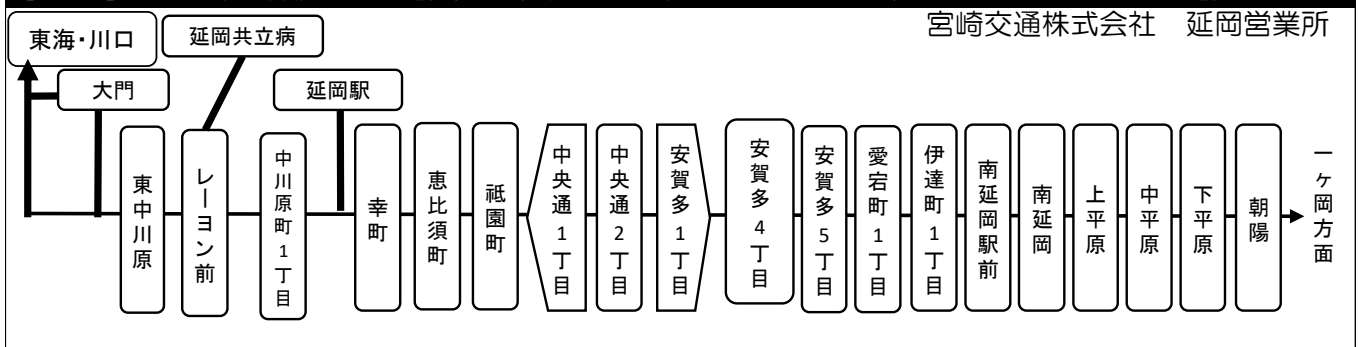

◆…日曜日と祝日は運行しません。

忘れ物・バス運行状況・車椅子予約
(9:00~18:00)
0982-32-3341

バス時刻・料金案内
(7:00~18:00 月~土) (9:00~18:00 日・祝)
0985-32-0718

高速バスの電話予約
(8:00~17:00)
0985-32-1000

【ご注意】古い時刻表に掲載している電話番号は変わっている場合があります。上記番号をよくお確かめの上、お電話ください。

宮崎交通株式会社 延岡営業所