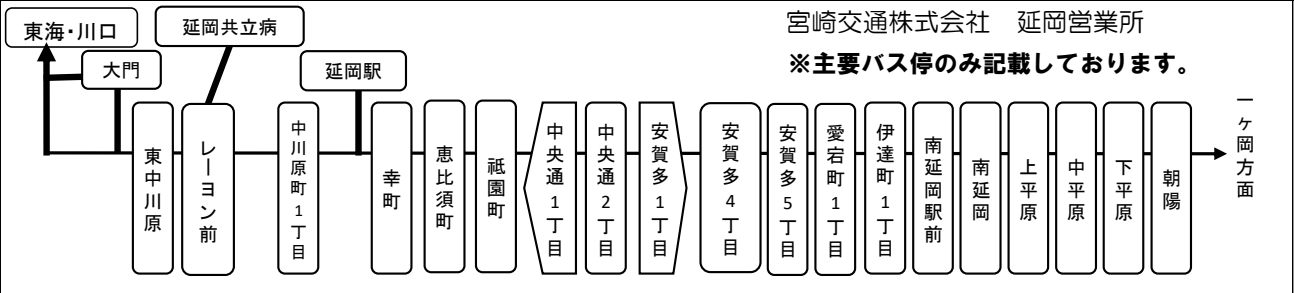

忘れ物・バス運行状況・車椅子予約
(9:00~18:00)

0982-32-3341

バス時刻・料金案内

(7:00~18:00 月~土) (9:00~18:00 日・祝)

0985-32-0718

高速バスの電話予約

(8:00~17:00)

0985-32-1000

【ご注意】古い時刻表に掲載している電話番号は変わっている場合があります。上記番号をよくお確かめの上、お電話ください。