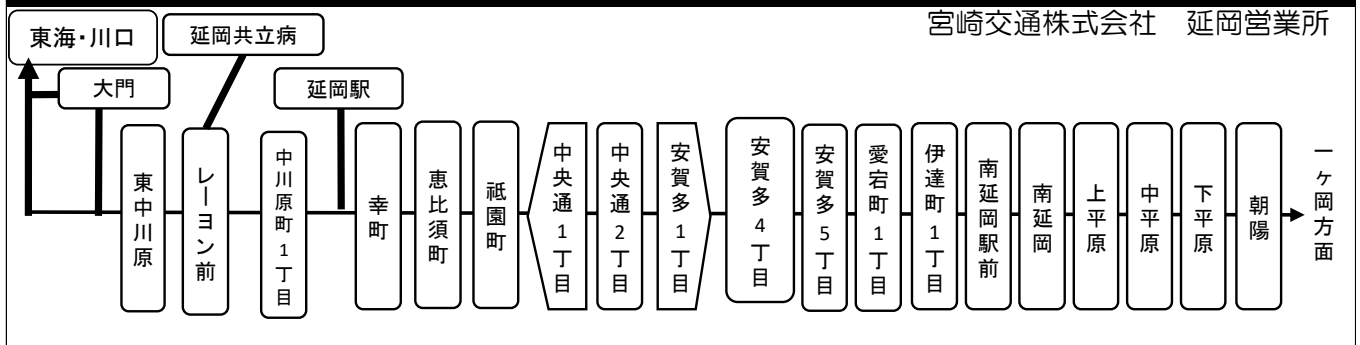

◆…日曜日と祝日は運行しません。

忘れ物・バス運行状況・車椅子座席確認
(9:00~18:00)

0982-32-3341

バス時刻・料金案内(土日祝・年末年始除く)
(9:00~18:00)

0985-32-0718

高速バスの電話予約
(8:00~17:00)

0985-32-1000

【ご注意】古い時刻表に掲載している電話番号は変わっている場合があります。上記番号をよくお確かめの上、お電話ください。