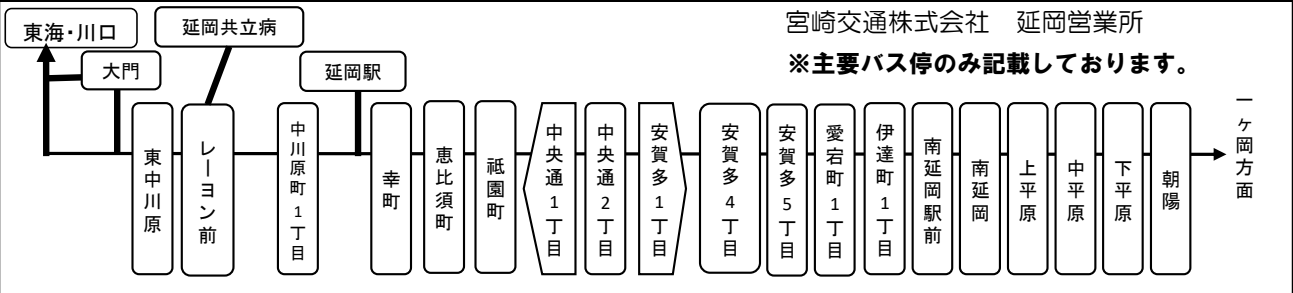

忘れ物・バス運行状況・車椅子座席確認
(9:00~18:00)
0982-32-3341

バス時刻・料金案内(土日祝・年末年始除く)
(9:00~18:00)
0985-32-0718

高速バスの電話予約
(8:00~17:00)
0985-32-1000

【ご注意】古い時刻表に掲載している電話番号は変わっている場合があります。上記番号をよくお確かめの上、お電話ください。