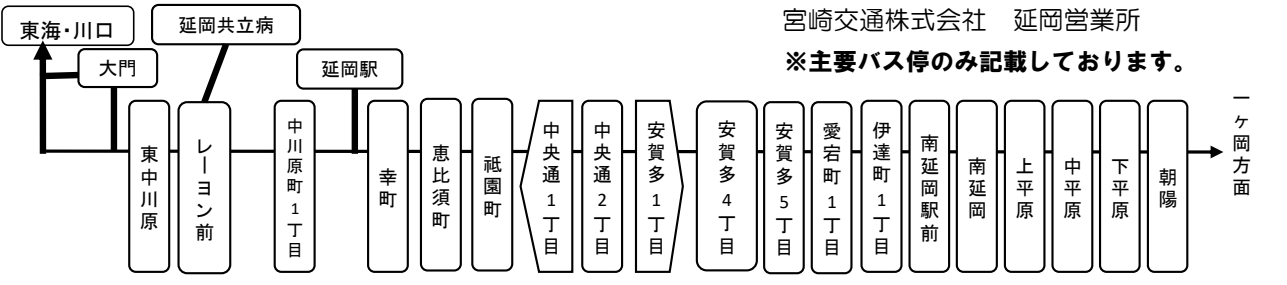

忘れ物・バス運行状況・車椅子座席確認
(9:00~18:00)
0982-32-3341

バス時刻・料金案内(土日祝・年末年始除く)
(9:00~18:00)
0985-32-0718

高速バスの電話予約
(8:00~17:00)
0985-32-1000

【ご注意】古い時刻表に掲載している電話番号は変わっている場合があります。上記番号をよくお確かめの上、お電話ください。