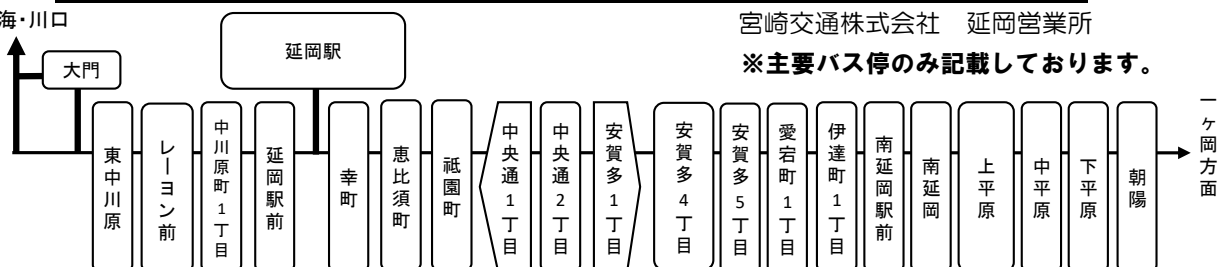

※平田東九州病院経由は平日のお時間ございません。最寄りの「石田入口」停留所をご利用ください。

忘れ物・バス運行状況・車椅子座席確認 (7:00~18:00) 0982-32-3341	バス時刻・料金案内(土日祝・年末年始除く) (9:00~18:00) 0985-32-0718	高速バスの電話予約(8:00~18:00) 0985-32-1000

【ご注意】古い時刻表に掲載している電話番号は変わっている場合があります。上記番号をよくお確かめの上、お電話ください。

東海・川口

宮崎交通株式会社 延岡営業所

※主要バス停のみ記載しております。