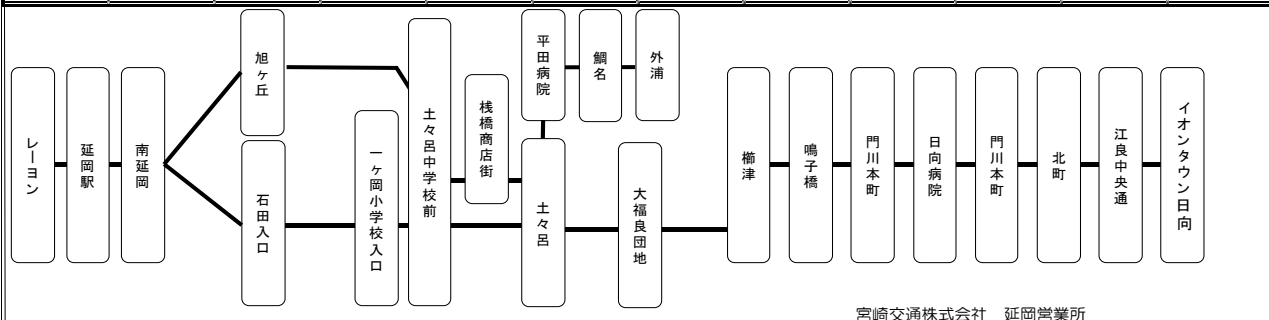

宮崎交通バス時刻表 土々呂(外浦)・日向(平日) 2025年1月14日改正

【平日】レーヨン・延岡駅～土々呂(外浦)～門川～イオンタウン日向

レーヨン	延岡駅	南延岡	旭ヶ丘	一ヶ岡 小入口	土々呂 漁港前	土々呂	外浦	門川 本町	日向 病院	北町	イオンタウン 日向
...	6:40	6:54	...	7:06	7:11	7:12	7:23
...	8:35	8:49	...	9:01	9:06	9:07	9:18
9:57	10:00	10:15	...	10:27	...	10:31	...	10:40	10:44	10:54	11:06
11:17	11:20	11:35	...	11:47	...	11:51	...	12:00	12:04	12:14	12:26
12:02	12:05	12:20	...	12:32	...	12:36	...	12:45	12:49	12:59	13:11
...	12:50	13:04	...	13:16	13:21	13:22	13:33
13:57	14:00	14:15	...	14:27	...	14:31	...	14:40	...	14:51	15:03
14:57	15:00	15:15	...	15:27	...	15:31	...	15:42	15:46	15:56	16:08
16:47	16:50	17:08	...	17:20	...	17:24	...	17:35	...	17:46	17:58
17:22	17:25	17:43	17:49	17:53	...	18:04	18:08	18:18	18:30
...	17:40	17:57	...	18:09	18:14	18:15	18:28
18:07	18:10	18:28	...	18:40	...	18:44	...	18:55	...	19:06	19:18
19:17	19:20	19:35	...	19:47	...	19:51	...	20:02	...	20:13	20:25

イオンタウン 日向	北町	日向 病院	門川 本町	外浦	土々呂	土々呂 漁港前	旭ヶ丘	一ヶ岡 小入口	南延岡	延岡駅	レーヨン
5:50	6:03	...	6:14	...	6:24	6:28	6:40	6:54	6:58
6:30	6:43	...	6:54	...	7:04	7:08	7:20	7:34	7:38
...	7:40	7:54	7:55	...	8:00	8:12	8:26	...
7:47	8:00	8:10	8:14	...	8:24	...	8:28	...	8:36	8:50	8:54
9:00	9:13	9:23	9:27	...	9:36	9:40	9:52	10:06	10:10
...	9:30	9:44	9:45	...	9:50	10:02	10:16	...
9:42	9:55	10:05	10:09	...	10:18	10:22	10:34	10:48	10:52
10:50	11:03	...	11:14	...	11:23	11:27	11:39	11:53	11:57
11:55	12:08	12:18	12:22	...	12:31	12:35	12:47	13:01	13:05
...	13:45	13:59	14:00	...	14:05	14:17	14:31	...
14:00	14:13	14:23	14:27	...	14:36	14:40	14:52	15:06	15:10
17:02	17:15	...	17:26	...	17:38	17:42	17:54	18:08	18:12
...	18:40	18:54	18:55	...	19:00	19:12	19:26	...