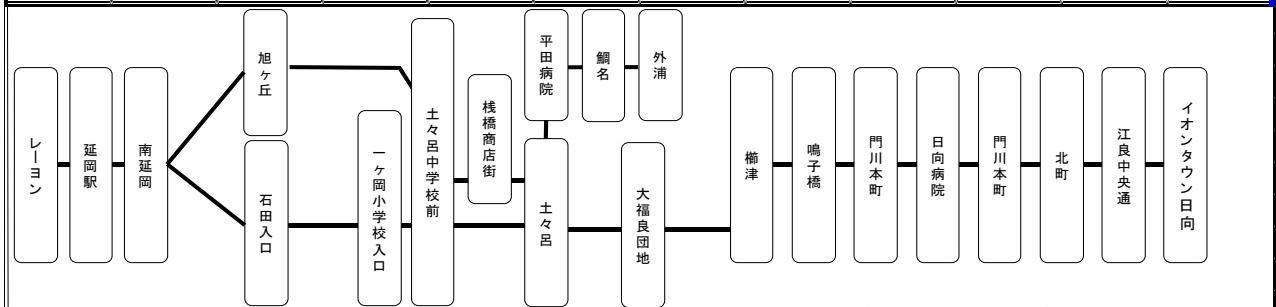

イオンタウン 日向	北町	日向 病院	門川 本町	外浦	土々呂	土々呂 漁港前	旭ヶ丘	一ヶ岡 小 入口	南延岡	延岡駅	レーヨン
5:50	6:03	...	6:14	...	6:24	...	...	6:28	6:40	6:54	6:58
6:10	6:23	6:33	6:37	...	6:47	...	...	6:51	7:03	7:17	7:21
6:30	6:43	...	6:54	...	7:04	...	...	7:08	7:20	7:34	7:38
...	...	...	...	7:40	7:54	7:55	...	8:00	8:12	8:26	...
7:47	8:00	8:10	8:14	...	8:24	...	8:28	...	8:36	8:50	8:54
9:00	9:13	9:23	9:27	...	9:36	...	...	9:40	9:52	10:06	10:10
...	...	...	...	9:30	9:44	9:45	...	9:50	10:02	10:16	...
9:42	9:55	10:05	10:09	...	10:18	...	...	10:22	10:34	10:48	10:52
10:50	11:03	...	11:14	...	11:23	...	...	11:27	11:39	11:53	11:57
11:55	12:08	12:18	12:22	...	12:31	...	...	12:35	12:47	13:01	13:05
...	...	...	...	13:35	13:49	13:50	...	13:55	14:07	14:21	...
14:00	14:13	14:23	14:27	...	14:36	...	...	14:40	14:52	15:06	15:10
17:02	17:15	...	17:26	...	17:38	...	...	17:42	17:54	18:08	18:12
...	...	...	...	18:40	18:54	18:55	...	19:00	19:12	19:26	...

宮崎交通株式会社 延岡営業所

【ご注意】古い時刻表に掲載している電話番号は変わっている場合があります。上記番号をよくお確かめの上、お電話ください。