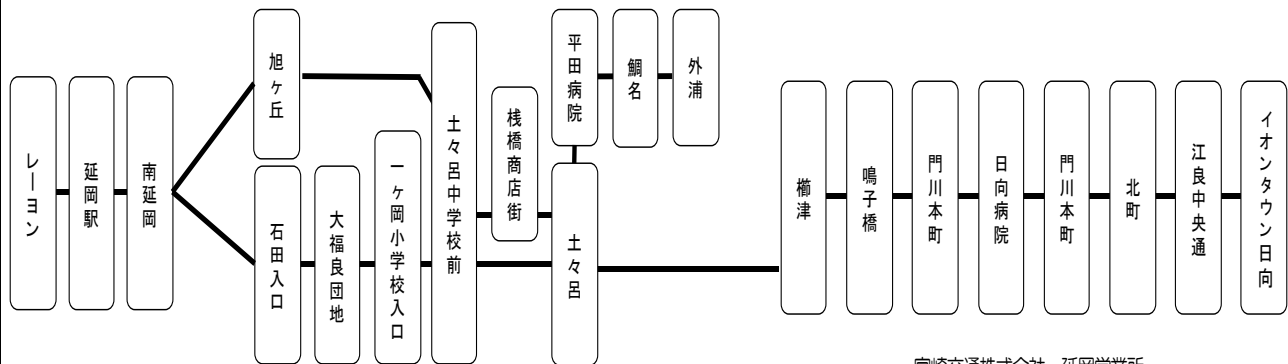

忘れ物・バス運行状況・車椅子座席確認
(9:00~18:00)
0982-32-3341

バス時刻・料金案内(土日祝・年末年始除く)
(9:00~18:00)
0985-32-0718

高速バスの電話予約
(8:00~17:00)
0985-32-1000

【ご注意】古い時刻表に掲載している電話番号は変わっている場合があります。上記番号をよくお確かめの上、お電話ください。

宮崎交通株式会社 延岡営業所