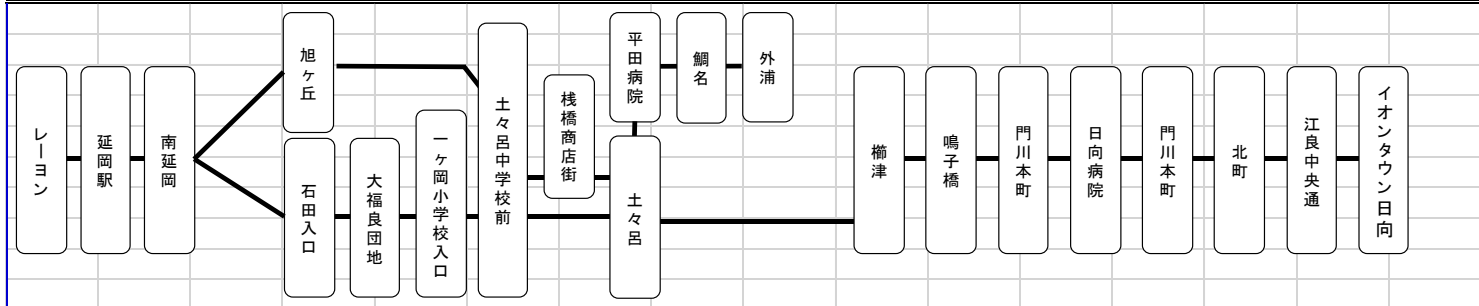

宮崎交通バス時刻表

土々呂(外浦)・日向【平日】2020年10月1日改正

【平日】レーヨン・延岡駅～土々呂(外浦)～門川～イオンタウン日向

レーヨン	延岡駅	南延岡	旭ヶ丘	一ヶ岡小 入口	土々呂 漁港前	土々呂	外浦	門川 本町	日向 病院	北町	イオンタ ウン日向
...	6:50	7:04		7:16	7:21	7:22	7:33
...	8:35	8:49		9:01	9:06	9:07	9:18
9:07	9:10	9:25	...	9:37	...	9:41	...	9:50	9:54	10:04	10:16
9:57	10:00	10:15	...	10:27	...	10:31	...	10:40	10:44	10:54	11:06
11:17	11:20	11:35	...	11:47	...	11:51	...	12:00	12:04	12:14	12:26
12:02	12:05	12:20	...	12:32	...	12:36	...	12:45	12:49	12:59	13:11
...	12:35	12:49		13:01	13:06	13:07	13:18
13:57	14:00	14:15	...	14:27	...	14:31	...	14:40	...	14:51	15:03
14:57	15:00	15:15	...	15:27	...	15:31	...	15:42	15:46	15:56	16:08
16:47	16:50	17:08	...	17:20	...	17:24	...	17:35	...	17:46	17:58
17:17	17:20	17:38	17:44	17:48	...	17:59	18:03	18:13	18:25
...	17:40	17:57		18:09	18:14	18:15	18:28
18:07	18:10	18:28	...	18:40	...	18:44	...	18:55	...	19:06	19:18
19:17	19:20	19:35	...	19:47	...	19:51	...	20:02	...	20:13	20:25
イオンタ ウン日向	北町	日向 病院	門川 本町	外浦	土々呂	土々呂 漁港前	旭ヶ丘	一ヶ岡小 入口	南延岡	延岡駅	レーヨン
5:50	6:03	...	6:14	...	6:24	6:28	6:40	6:54	6:58
6:10	6:23	6:33	6:37	...	6:47	6:51	7:03	7:17	7:21
6:30	6:43	...	6:54	...	7:04	7:08	7:20	7:34	7:38
...	7:50	8:04	8:05	...	8:10	8:22	8:36	...
7:47	8:00	8:10	8:14	...	8:24	...	8:28	...	8:36	8:50	8:54
8:37	8:50	9:00	9:04	...	9:13	9:17	9:29	9:43	9:47
...	9:30	9:44	9:45	...	9:50	10:02	10:16	...
9:42	9:55	10:05	10:09	...	10:18	10:22	10:34	10:48	10:52
10:50	11:03	...	11:14	...	11:23	11:27	11:39	11:53	11:57
11:55	12:08	12:18	12:22	...	12:31	12:35	12:47	13:01	13:05
...	13:35	13:49	13:50	...	13:55	14:07	14:21	...
14:00	14:13	14:23	14:27	...	14:36	14:40	14:52	15:06	15:10
17:02	17:15	...	17:26	...	17:38	17:42	17:54	18:08	18:12
...	18:40	18:54	18:55	...	19:00	19:12	19:26	...