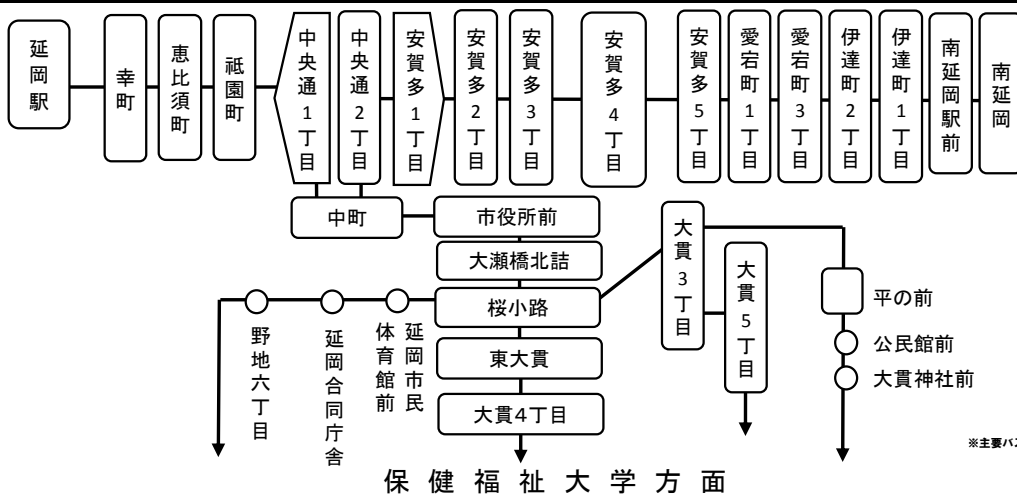

○・・・保健福祉大学がお休みの時は運休致します。

【平日】延岡駅～合同庁舎～保健福祉大学

合同庁舎経由

延岡駅	祇園町	中町	市役所前	大瀬橋北詰	桜小路	合同庁舎	しろやま支援学校	南方小前	天下橋	保健福祉大学	QOL棟前
8:10	8:14	8:21	8:17	8:18	8:20	8:22	8:24	8:32	8:32	8:36	8:37
QOL棟前	保健福祉大学	天下橋	南方小前	野地6丁目	合同庁舎	桜小路	大瀬橋北詰	市役所前	中町	祇園町	延岡駅
17:44	17:45	17:49	17:49	17:50	17:54	17:56	17:58	17:59	18:00	18:02	18:05

注：合同庁舎経由は、福祉大行きはしろやま支援学校経由、延岡駅行きは野地6丁目経由になります。

【平日】南延岡(延岡駅)～すみれ団地～保健福祉大学

すみれ団地経由

南延岡	愛宕町1丁目	安賀多4丁目	中央通2丁目	市役所前	桜小路	大貫町3丁目	すみれ団地	西階運動公園	天下橋	保健福祉大学	QOL棟前	
(延岡駅7:22発～祇園町7:26)					7:29	7:32	7:33	7:36	7:37	7:38	7:42	7:43
(延岡駅8:15発～祇園町8:19)					8:22	8:25	8:26	8:29	8:30	8:31	8:35	8:36
8:15	8:19	8:21	8:24	8:26	8:29	8:30	8:33	8:34	8:35	8:39	8:40	
(延岡駅9:55発～祇園町9:59)					10:02	10:05	10:06	10:09	10:10	10:11	10:15	10:16
QOL棟前	保健福祉大学	天下橋	西階運動公園	すみれ団地	大貫町3丁目	桜小路	市役所前	中央通2丁目	安賀多4丁目	愛宕町1丁目	南延岡	
8:29	8:30	8:34	8:35	8:36	8:39	8:40	8:43	8:45	8:48	8:50	8:54	
17:09	17:10	17:14	17:15	17:16	17:19	17:20	17:23	17:25	17:28	17:30	17:34	
18:14	18:15	18:19	18:20	18:21	18:24	18:25	18:28	(延岡駅終点18:34)				
18:54	18:55	18:59	19:00	19:01	19:04	19:05	19:08	19:10	19:13	19:15	19:19	
19:09	19:10	19:14	19:15	19:16	19:19	19:20	19:23	(延岡駅終点19:29)				

○・・・保健福祉大学がお休みの時は運休致します。

※主要バス停のみ記載しております。

保健福祉大学方面