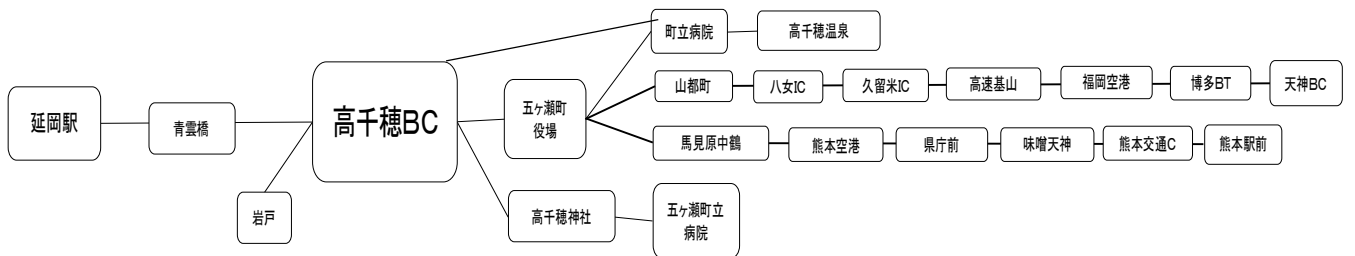

産・・・九州産交便 特急バス(予約制)・・・空席がある場合のみご乗車いただけます
※・・・当面の間運休

忘れ物・バス運行状況・車椅子予約
(9:00~18:00)
0982-32-3341

バス時刻・料金案内
(8:00~18:00 平日) (9:00~18:00 土・日・祝)
0570-039-385

高速バスの電話予約
(8:00~17:00)
0570-055-385

【ご注意】古い時刻表に掲載している電話番号は変わっている場合があります。上記番号をよくお確かめの上、お電話ください。