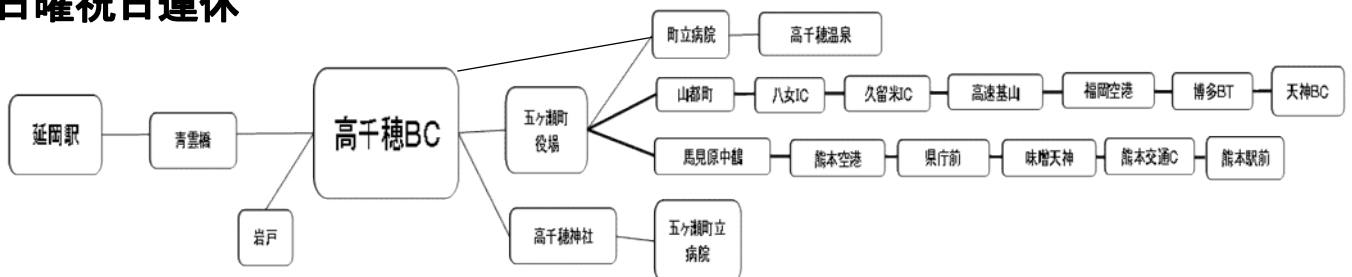

※特急バス(予約制)

◆…日曜祝日運休

※…当面の間運休

◆日曜祝日運休

忘れ物・バス運行状況・車椅子予約

(9:00~18:00)

0982-32-3341

バス時刻・料金案内

(8:00~18:00 平日) (9:00~18:00 土・日・祝)

0570-039-385

高速バスの電話予約

(8:00~17:00)

0570-055-385

【注意】古い時刻表に掲載している電話番号は変わっている場合があります。上記番号をよくお確かめの上、お電話ください。