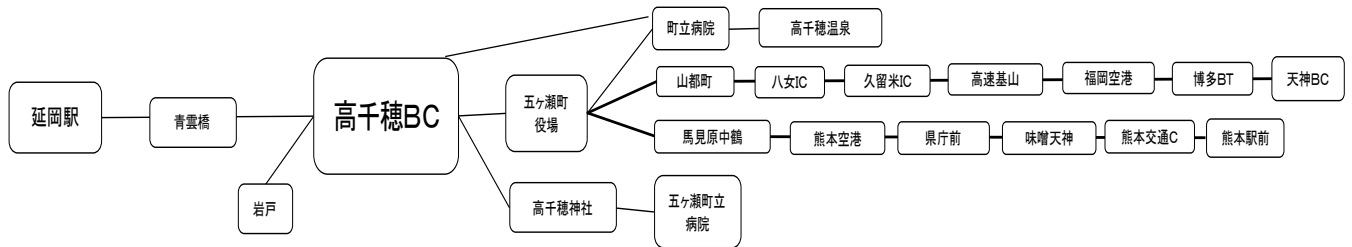

産・・・九州産交便

※特急バス(予約制)・・・空席がある場合のみご乗車いただけます。

※・・・当面の間運休

忘れ物・バス運行状況・車椅子予約
(9:00~18:00)
0982-32-3341

バス時刻・料金案内
(7:00~18:00 月~土) (9:00~18:00 日・祝)
0985-32-0718

高速バスの電話予約
(8:00~17:00)
0985-32-1000

【注意】古い時刻表に掲載している電話番号は変わっている場合があります。上記番号をよくお確かめの上、お電話ください