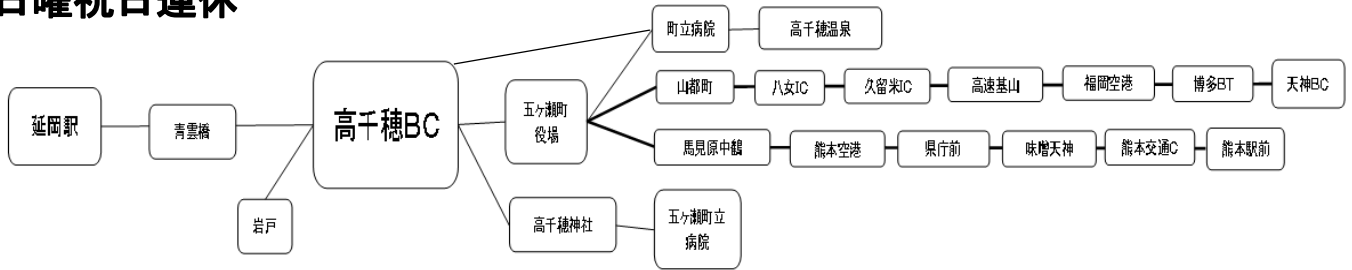

※特急バス(予約制)

◆…日曜祝日運休

※…当面の間運休

◆日曜祝日運休

忘れ物・バス運行状況・車椅子予約
(9:00~18:00)
0982-32-3341

バス時刻・料金案内
(7:00~18:00 月~土) (9:00~18:00 日・祝)
0985-32-0718

高速バスの電話予約
(8:00~17:00)
0985-32-1000

【注意】古い時刻表に掲載している電話番号は変わっている場合があります。上記番号をよくお確かめの上、お電話ください