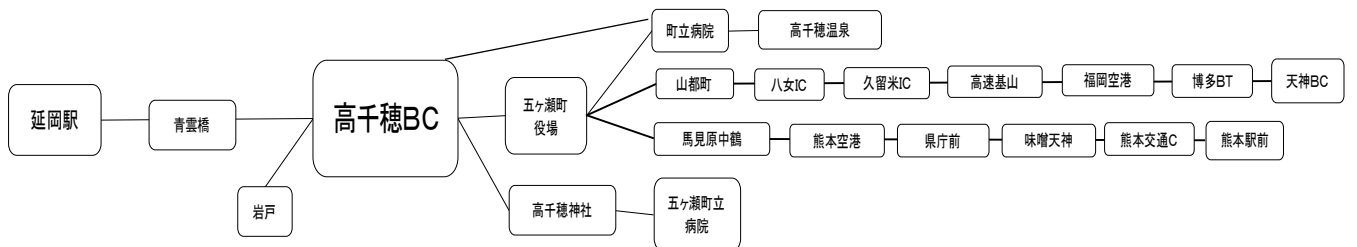

産...九州産交便 ※特急バス(予約制)...空席がある場合のみご乗車いただけます。
特...特急バス、座席が空いている場合のみご乗車いただけます。

忘れ物・バス運行状況・車椅子予約
(7:00~18:00)
0982-32-3341

バス時刻・料金案内(土日祝・年末年始除く)
(9:00~18:00)
0985-32-0718

高速バスの電話予約(8:00~18:00)
0985-32-1000

【ご注意】古い時刻表に掲載している電話番号は変わっている場合があります。上記番号をよくお確かめの上、お電話ください。