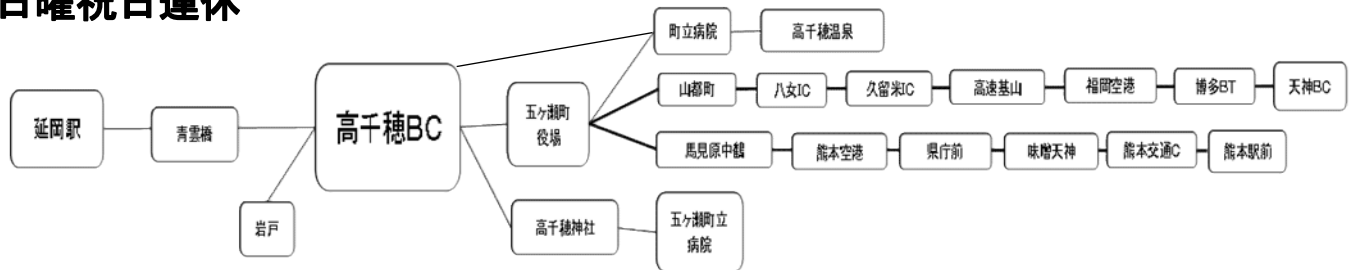

産...九州産交便

◆...日曜祝日運休

※特急バス(予約制)...空席がある場合のみご乗車いただけます。

◆日曜祝日運休

忘れ物・バス運行状況・車椅子予約
(7:00~18:00)
0982-32-3341

バス時刻・料金案内(土日祝・年末年始除く)
(9:00~18:00)
0985-32-0718

高速バスの電話予約(8:00~18:00)
0985-32-1000

【ご注意】古い時刻表に掲載している電話番号は変わっている場合があります。上記番号をよくお確かめの上、お電話ください。

宮崎交通株式会社 延岡営業所