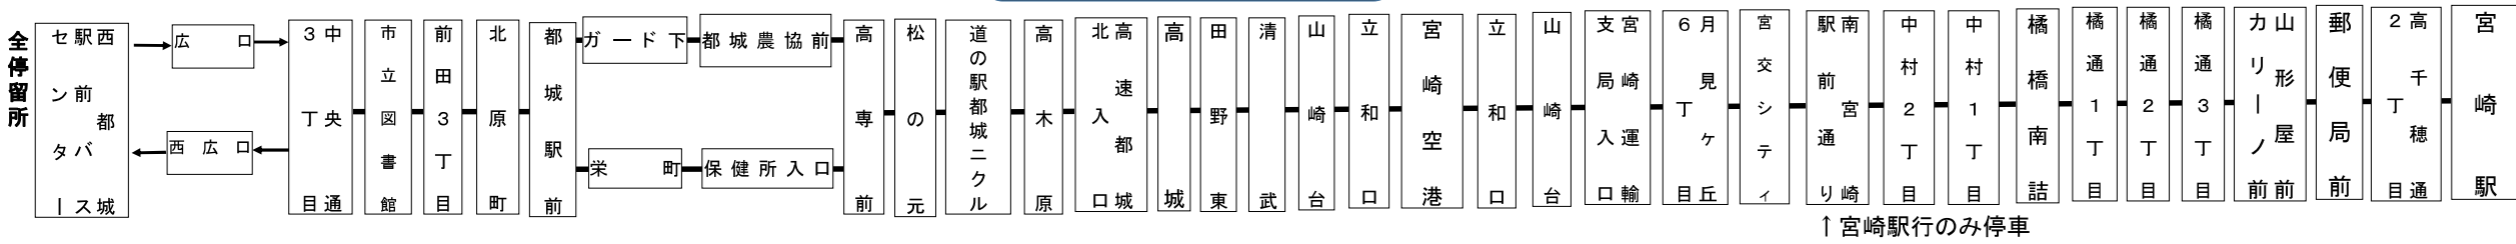

# 【特急バス】 都城～宮崎空港～宮崎駅

# 土日祝

※予約不要

【2025年4月1日改定】

宮崎行の特急バスにも使える