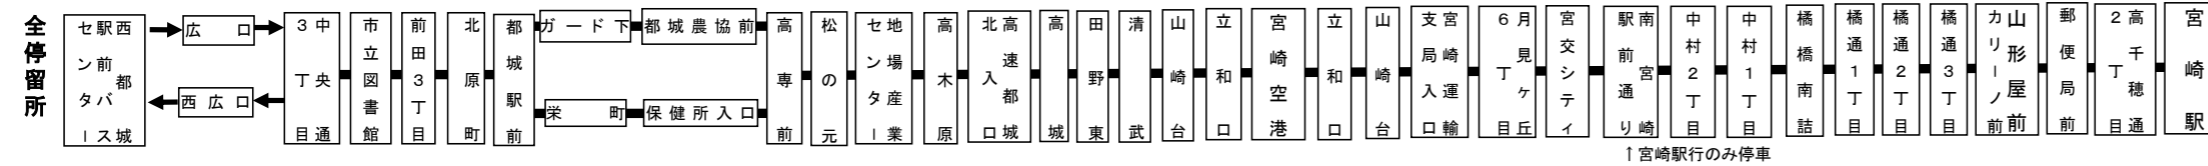

# 【特急バス】 都城～宮崎空港～宮崎駅

※予約不要

【2021年1月13日改定】

宮崎行の特急バスにも使える

## 1日乗り放題乗車券

大人券 1800円  
 学生券 1500円 ※要学生証  
 こども券 1000円 ※小学生以下

この券1枚を乗務員に提示するだけで宮崎県内どこでも宮交の路線バスが1日中乗り放題♪  
 ※高千穂・延岡・大分・福岡・長崎・熊本・新八代・鹿児島行き的高速バス、県外をまたぐ特急バス、定期観光バスコミュニティバスは除きます。

《販売所》  
 西都城駅バスセンター1F窓口(9:00～17:30)  
 待合所券売機  
 メインホテルナカムラ/アパホテル・宮崎都城駅前/  
 /都城観光協会/ホワイト急便谷頭店・高城店/  
 蔵屋酒店(山之口)