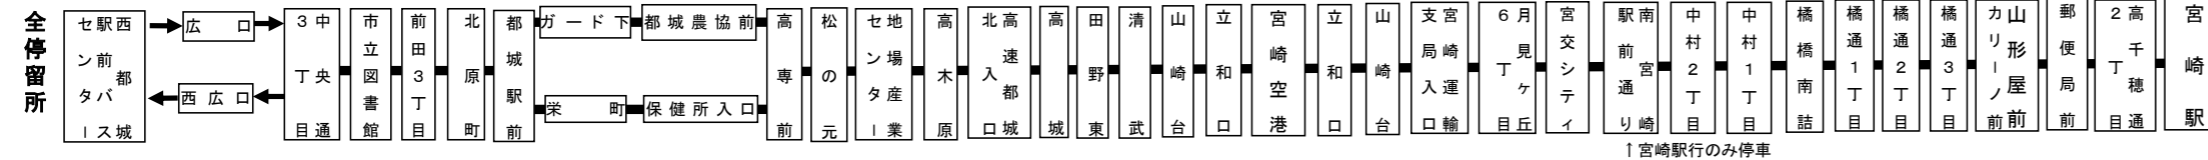

# 【特急バス】 都城～宮崎空港～宮崎駅

※予約不要

【2020年8月1日改定】

宮崎行の特急バスにも使える

## 1日乗り放題乗車券

大人券 1800円  
 学生券 1500円 ※要学生証  
 こども券 1000円 ※小学生以下