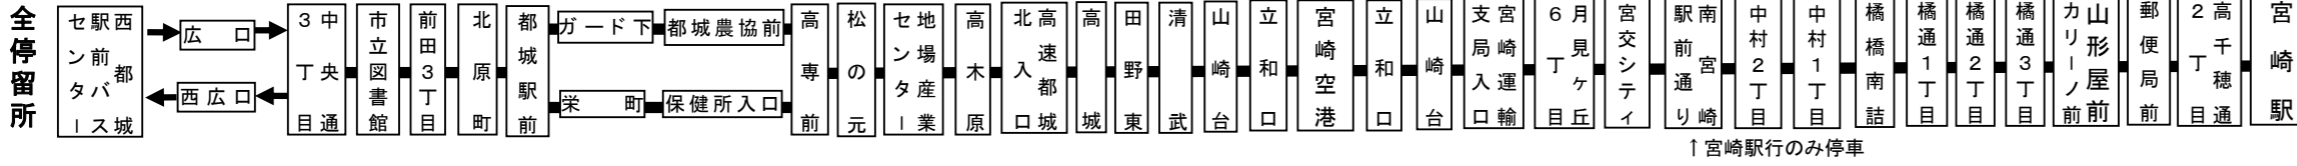

【特急バス】 都城～宮崎空港～宮崎駅 ※予約不要

【2019年10月1日改定】

宮崎行の特急バスにも使える
1日乗り放題乗車券

大人券 **1800円**
学生券 **1500円** ※要学生証
こども券 **1000円** ※小学生以下

この券1枚を乗務員に提示するだけで宮崎県内どこでも宮交の路線バスが1日中乗り放題♪
※高千穂・延岡・大分・福岡・長崎・熊本・新八代・鹿児島行き的高速バス、県外をまたぐ特急バス、定期観光バス、コミュニティバスは除きます。

《販売所》
西都城駅バスセンター1F窓口(9:00～17:30) 待合所券売機
メインホテルナカムラ／アパホテル<宮崎都城駅前>／都城観光協会／ホワイト急便谷頭店・高城店／蔵屋酒店(山之口)

お近くのコンビニでも購入できます！

- ★セブンイレブン: マルチコピー端末での購入
  - ①トップメニュー「チケット」を押す
  - ②「JTBレジャー」ボタンを押す
  - ③「商品番号入力」の直接入力」を押し、0228523を入力
  - ④マルチコピーから出力された振込票をレジへ
  - ⑤支払いをしてチケットを受け取る
- ★ローソン: Loppi(ロッピー)端末での購入
  - ①トップメニュー「商品番号/コードをお持ちの方」を押す
  - ②0228523を入力
  - ③Loppiから出力された申込券をレジへ
  - ④支払いをしてチケットを受け取る
- ★ファミリーマート: Famiポート(ファミポート)端末での購入
  - ①トップメニュー「チケット」を押す
  - ②「JTBトラベル・レジャー」を押す
  - ③「商品番号入力」を押し、0228523を入力
  - ④Famiポートから出力された申込券をレジへ
  - ⑤支払いをしてチケットを受け取る

※購入した乗車券は乗車日の記入・確認のため、降りられる際に乗務員へお渡しください。
※コンビニ発行の1日乗り放題乗車券は購入後の払戻・再発行はできません。

ワンコインパス(500円券)で宮崎には行けません！！
都城市内が乗り放題になる券ですのでご注意ください。

主な停留所 土日祝 運休	乗車のみ															宮崎空港①番のりば発 ↓										降車のみ				
	西都城駅前	広口	中央通3丁目	市立図書館前	前田3丁目	北原町	都城駅前	ガード下	都城農協前	栄町	保健所入口	高専前	松の元	地場産業センター	高木原	都城北入口	高城	田野東	清武	宮崎空港到着	宮交シティ	橋通1丁目	橋通2丁目	橋通3丁目	カリーノ前	宮崎駅				
5:40	5:42	5:43	5:44	5:45	5:47	5:48	5:51	5:52	→	→	5:58	5:59	6:01	6:03	6:05	6:13	6:27	6:33	6:40	6:48	6:59	7:05	7:08	7:10	7:14					
6:00	6:02	6:03	6:04	6:05	6:07	6:08	6:11	6:12	→	→	6:18	6:19	6:21	6:23	6:25	6:33	6:47	6:53	7:00	7:08	7:19	7:25	7:28	7:30	7:34					
6:20	6:22	6:23	6:24	6:25	6:27	6:28	6:31	6:32	→	→	6:38	6:39	6:41	6:43	6:45	6:53	7:07	7:13	7:20	7:28	7:49	7:55	7:58	8:00	8:04					
6:50	6:52	6:53	6:54	6:55	6:57	6:58	7:01	7:02	→	→	7:08	7:09	7:11	7:13	7:15	7:23	7:37	7:43	7:50	7:58	8:19	8:25	8:28	8:30	8:34					
7:30	7:32	7:33	7:34	7:35	7:37	7:38	7:41	7:42	→	→	7:48	7:49	7:51	7:53	7:55	8:03	8:17	8:23	8:30	8:38	8:49	8:55	8:58	9:00	9:04					
8:10	8:12	8:13	8:14	8:15	8:17	8:18	8:21	8:22	→	→	8:28	8:29	8:31	8:33	8:35	8:43	8:57	9:03	9:10	9:18	9:29	9:35	9:38	9:40	9:44					
8:50	8:52	8:53	8:54	8:55	8:57	8:58	9:01	9:02	→	→	9:08	9:09	9:11	9:13	9:15	9:23	9:37	9:43	9:50	9:58	10:09	10:15	10:18	10:20	10:24					
9:30	9:32	9:33	9:34	9:35	9:37	9:38	9:41	9:42	→	→	9:48	9:49	9:51	9:53	9:55	10:03	10:17	10:23	10:30	10:38	10:49	10:55	10:58	11:00	11:04					
10:10	10:12	10:13	10:14	10:15	10:17	10:18	10:21	10:22	→	→	10:28	10:29	10:31	10:33	10:35	10:43	10:57	11:03	11:10	11:18	11:29	11:35	11:38	11:40	11:44					
10:40	10:42	10:43	10:44	10:45	10:47	10:48	10:51	10:52	→	→	10:58	10:59	11:01	11:03	11:05	11:13	11:27	11:33	11:40	11:48	11:59	12:05	12:08	12:10	12:14					
11:25	11:27	11:28	11:29	11:30	11:32	11:33	11:36	11:37	→	→	11:43	11:44	11:46	11:48	11:50	11:58	12:12	12:18	12:25	12:33	12:44	12:50	12:53	12:55	12:59					
12:00	12:02	12:03	12:04	12:05	12:07	12:08	12:11	12:12	→	→	12:18	12:19	12:21	12:23	12:25	12:33	12:47	12:53	13:00	13:08	13:19	13:25	13:28	13:30	13:34					
12:35	12:37	12:38	12:39	12:40	12:42	12:43	12:46	12:47	→	→	12:53	12:54	12:56	12:58	13:00	13:08	13:22	13:28	13:35	13:43	13:54	14:00	14:03	14:05	14:09					
12:55	12:57	12:58	12:59	13:00	13:02	13:03	13:06	13:07	→	→	13:13	13:14	13:16	13:18	13:20	13:28	13:42	13:48	13:55	14:03	14:14	14:20	14:23	14:25	14:29					
13:30	13:32	13:33	13:34	13:35	13:37	13:38	13:41	13:42	→	→	13:48	13:49	13:51	13:53	13:55	14:03	14:17	14:23	14:30	14:38	14:49	14:55	14:58	15:00	15:04					
14:10	14:12	14:13	14:14	14:15	14:17	14:18	14:21	14:22	→	→	14:28	14:29	14:31	14:33	14:35	14:43	14:57	15:03	15:10	15:18	15:29	15:35	15:38	15:40	15:44					
14:40	14:42	14:43	14:44	14:45	14:47	14:48	→	→	14:50	14:54	15:00	15:01	15:03	15:05	15:07	15:15	15:29	15:35	15:42	15:50	16:01	16:07	16:10	16:12	16:16					
15:30	15:32	15:33	15:34	15:35	15:37	15:38	→	→	15:40	15:44	15:50	15:51	15:53	15:55	15:57	16:05	16:19	16:25	16:32	16:40	16:51	16:57	17:00	17:02	17:06					
16:10	16:12	16:13	16:14	16:15	16:17	16:18	→	→	16:20	16:24	16:30	16:31	16:33	16:35	16:37	16:45	16:59	17:05	17:12	17:20	17:31	17:37	17:40	17:42	17:46					
16:50	16:52	16:53	16:54	16:55	16:57	16:58	→	→	17:00	17:04	17:10	17:11	17:13	17:15	17:17	17:25	17:39	17:45	17:52	18:00	18:11	18:17	18:20	18:22	18:26					
17:30	17:32	17:33	17:34	17:35	17:37	17:38	→	→	17:40	17:44	17:50	17:51	17:53	17:55	17:57	18:05	18:19	18:25	18:32	18:40	18:51	18:57	19:00	19:02	19:06					
18:15	18:17	18:18	18:19	18:20	18:22	18:23	→	→	18:25	18:29	18:35	18:36	18:38	18:40	18:42	18:50	19:04	19:10	19:17	19:25	19:36	19:42	19:45	19:47	19:51					
19:00	19:02	19:03	19:04	19:05	19:07	19:08	→	→	19:10	19:14	19:20	19:21	19:23	19:25	19:27	19:35	19:49	19:55	20:02	20:10	20:21	20:27	20:30	20:32	20:36