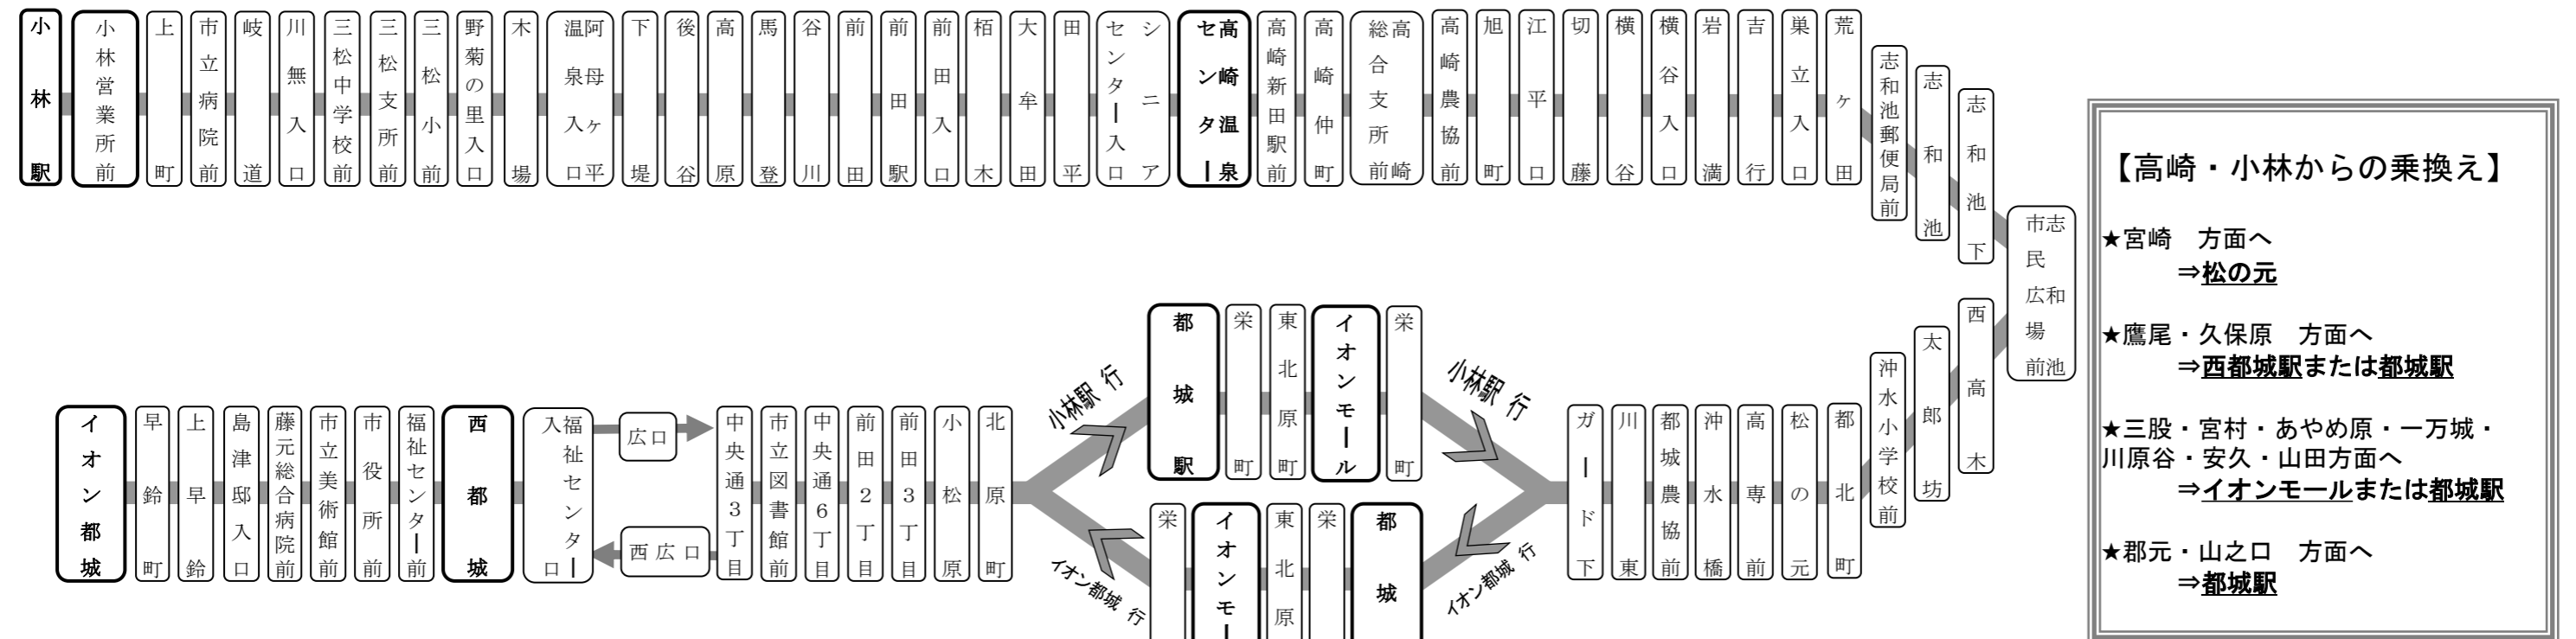

51 小林駅～高崎～イオン都城 52 小林駅～高崎～イオンモール～イオン都城

〔2022年4月1日現在〕