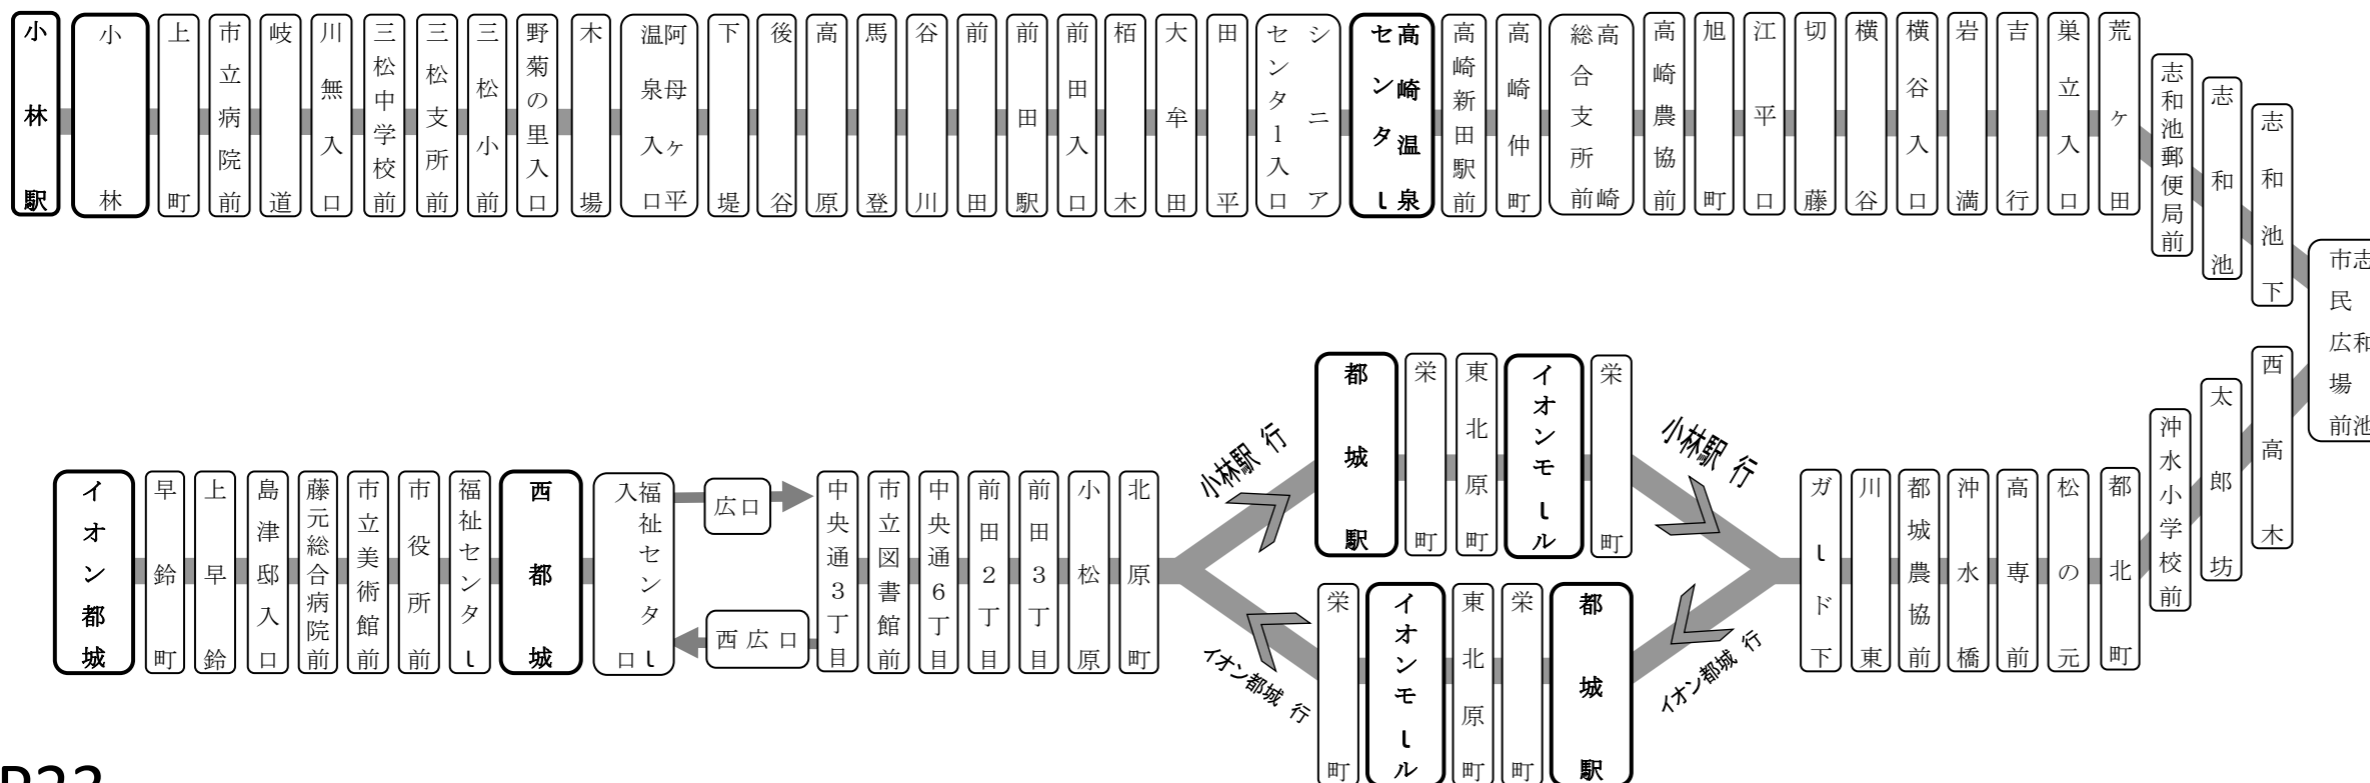

小林駅 ↓ イオン都城	主な停留所		小林駅	三松支所前	高原	大牟田	高崎温泉センター	高崎新田駅	横谷	志和池	太郎坊	沖水小学校前	松の元	沖水橋	都城駅	イオンモール	北原町	市立図書館前	西都城駅	市役所前	藤元総合病院前	イオン都城		
	平日・土曜	平日のみ	6:23	6:32	6:40	6:50	6:54	6:56	7:04	7:13	7:17	7:19	7:23	7:25	7:33	→	7:34	7:39	7:43	—	—	—	—	
6:58			7:07	7:15	7:25	7:29	7:31	7:39	7:48	7:52	7:54	7:58	8:00	8:08	→	8:09	8:14	8:18	8:21	8:22	8:27			
土曜		8:08	8:17	8:25	8:35	8:39	8:41	8:49	8:58	9:02	9:04	9:08	9:10	9:18	→	9:19	9:24	9:28	9:31	9:32	9:37			
		9:05	9:14	9:22	9:32	9:36	9:38	9:46	9:55	9:59	10:01	10:05	10:07	10:15	→	10:19	10:22	10:27	10:31	10:34	10:35	10:40		
		11:35	11:44	11:52	12:02	12:06	12:08	12:16	12:25	12:29	12:31	12:35	12:37	12:45	→	12:49	12:52	12:57	13:01	13:04	13:05	13:10		
平日のみ	13:10	13:19	13:27	13:37	13:41	13:43	13:51	14:00	14:04	14:06	14:10	14:12	14:20	→	14:24	14:27	14:32	14:36	14:39	14:40	14:45			
	15:38	15:47	15:55	16:05	16:09	16:11	16:19	16:28	16:32	16:34	16:38	16:40	16:48	→	16:52	16:55	17:00	17:04	17:07	17:08	17:13			
日曜・祝日		7:38	7:47	7:55	8:05	8:09	8:11	8:19	8:28	8:32	8:34	8:38	8:40	8:48	→	8:49	8:54	8:58	—	—	—			
		9:05	9:14	9:22	9:32	9:36	9:38	9:46	9:55	9:59	10:01	10:05	10:07	10:15	→	10:19	10:22	10:27	10:31	10:34	10:35	10:40		
		11:35	11:44	11:52	12:02	12:06	12:08	12:16	12:25	12:29	12:31	12:35	12:37	12:45	→	12:49	12:52	12:57	13:01	13:04	13:05	13:10		
					15:38	15:47	15:55	16:05	16:09	16:11	16:19	16:28	16:32	16:34	16:38	16:40	16:48	16:52	16:55	17:00	17:04	17:07	17:08	17:13

51 小林駅～高崎～イオン都城 52 小林駅～高崎～イオンモール～イオン都城

【高崎・小林からの乗換え】

- ★宮崎 方面へ
  ⇒松の元
- ★鷹尾・久保原 方面へ
  ⇒西都城駅または都城駅
- ★三股・宮村・あやめ原・一万城・川原谷・安久・山田方面へ
  ⇒イオンモールまたは都城駅
- ★郡元・山之口 方面へ
  ⇒都城駅