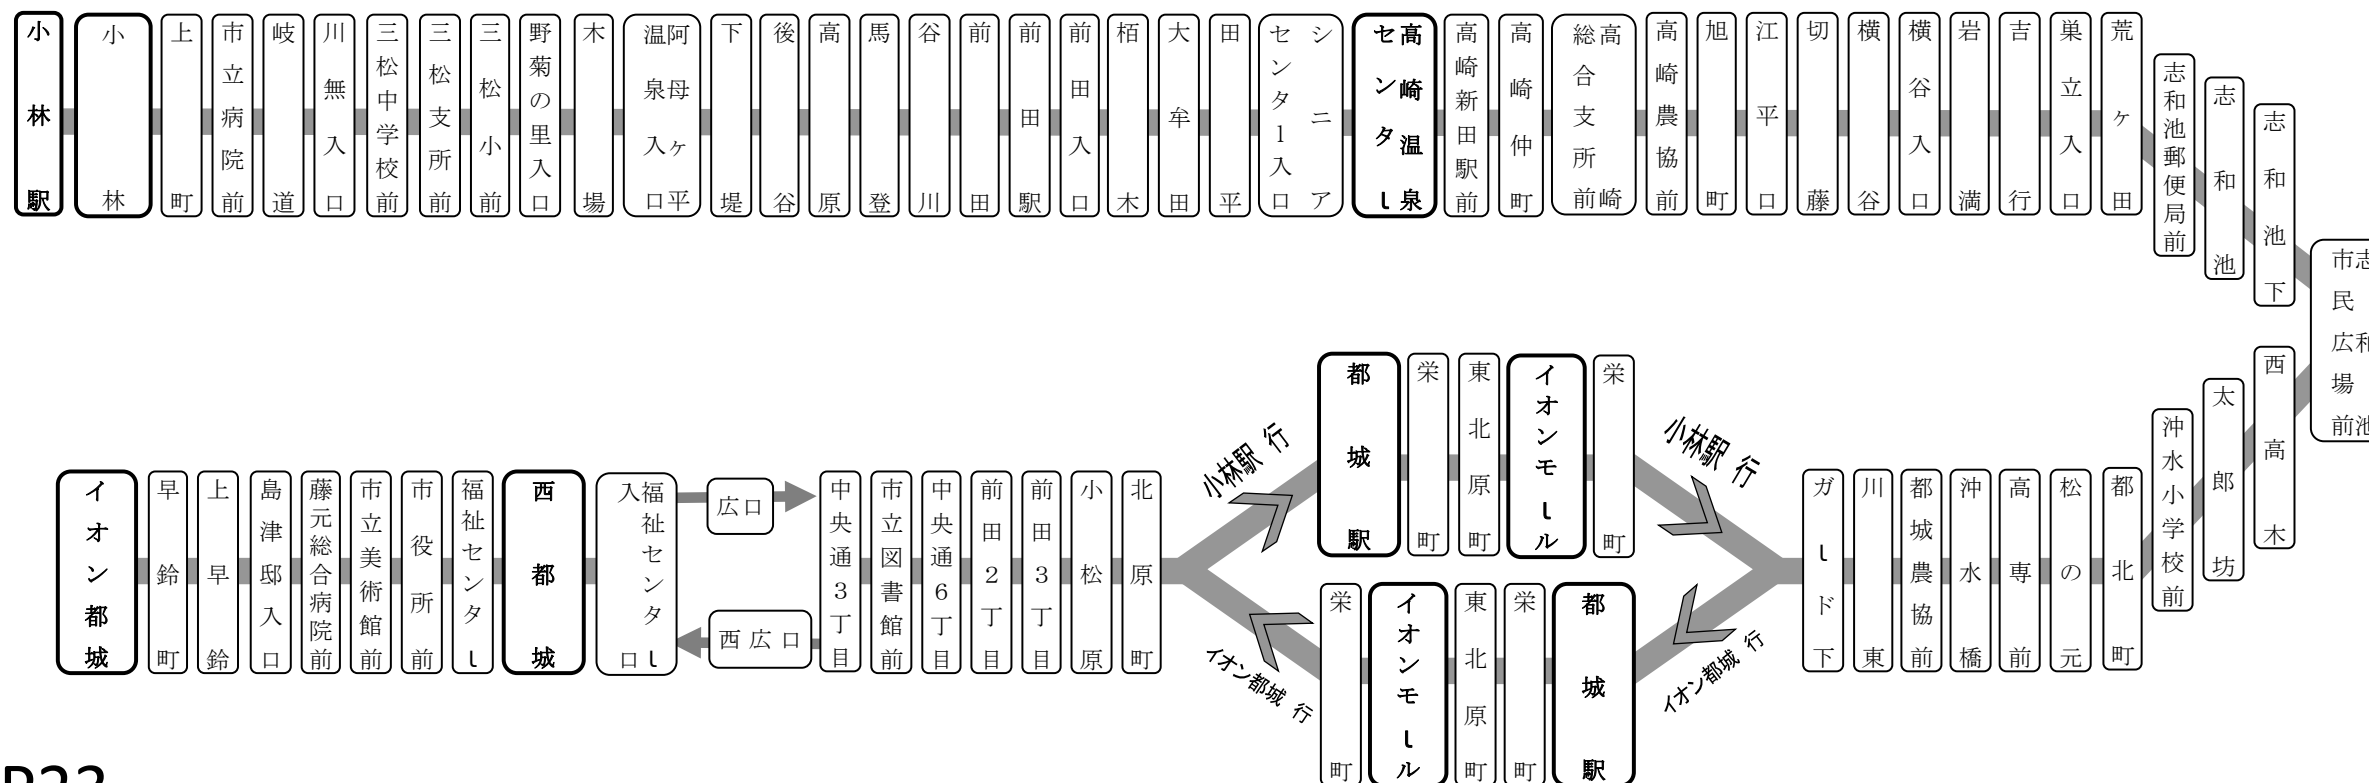

小林駅 ↓ イオン都城	主な停留所		小林駅	三松支所前	高原	大牟田	高崎温泉センター	高崎新田駅	横谷	志和池	太郎坊	沖水小学校前	松の元	沖水橋	都城駅	イオンモール	北原町	市立図書館前	西都城駅	市役所前	藤元総合病院前	イオン都城	
	平日・土曜	平日のみ	6:23	6:32	6:40	6:50	6:54	6:56	7:02	7:11	7:15	7:17	7:21	7:23	7:23	7:31	→	7:32	7:37	7:41	—	—	—
		6:58	7:07	7:15	7:25	7:29	7:31	7:37	7:46	7:50	7:52	7:56	7:58	7:58	8:06	→	8:07	8:12	8:16	8:19	8:20	8:25	
		8:08	8:17	8:25	8:35	8:39	8:41	8:47	8:56	9:00	9:02	9:06	9:08	9:08	9:16	→	9:17	9:22	9:26	9:29	9:30	9:35	
		9:05	9:14	9:22	9:32	9:36	9:38	9:44	9:53	9:57	9:59	10:03	10:05	10:05	10:13	→	10:17	10:20	10:25	10:29	10:32	10:38	
		11:35	11:44	11:52	12:02	12:06	12:08	12:14	12:23	12:27	12:29	12:33	12:35	12:35	12:43	→	12:47	12:50	12:55	12:59	13:02	13:08	
	平日のみ	13:03	13:12	13:20	13:30	13:34	13:36	13:42	13:51	13:55	13:57	14:01	14:03	14:03	14:11	→	14:15	14:18	14:23	14:27	14:30	14:36	
		15:38	15:47	15:55	16:05	16:09	16:11	16:17	16:26	16:30	16:32	16:36	16:38	16:38	16:46	→	16:50	16:53	16:58	17:02	17:05	17:11	
日曜・祝日		7:38	7:47	7:55	8:05	8:09	8:11	8:17	8:26	8:30	8:32	8:36	8:38	8:38	8:46	→	8:47	8:52	8:56	—	—	—	
		9:05	9:14	9:22	9:32	9:36	9:38	9:44	9:53	9:57	9:59	10:03	10:05	10:05	10:13	→	10:17	10:20	10:25	10:29	10:32	10:38	
		11:35	11:44	11:52	12:02	12:06	12:08	12:14	12:23	12:27	12:29	12:33	12:35	12:35	12:43	→	12:47	12:50	12:55	12:59	13:02	13:08	
		15:38	15:47	15:55	16:05	16:09	16:11	16:17	16:26	16:30	16:32	16:36	16:38	16:38	16:46	→	16:50	16:53	16:58	17:02	17:05	17:11	

51 小林駅～高崎～イオン都城 52 小林駅～高崎～イオンモール～イオン都城

【高崎・小林からの乗換え】

- ★宮崎 方面へ
  ⇒松の元
- ★鷹尾・久保原 方面へ
  ⇒西都城駅または都城駅
- ★三股・宮村・あやめ原・一万城・川原谷・安久・山田方面へ
  ⇒イオンモールまたは都城駅
- ★郡元・山之口・青井岳方面へ
  ⇒都城駅