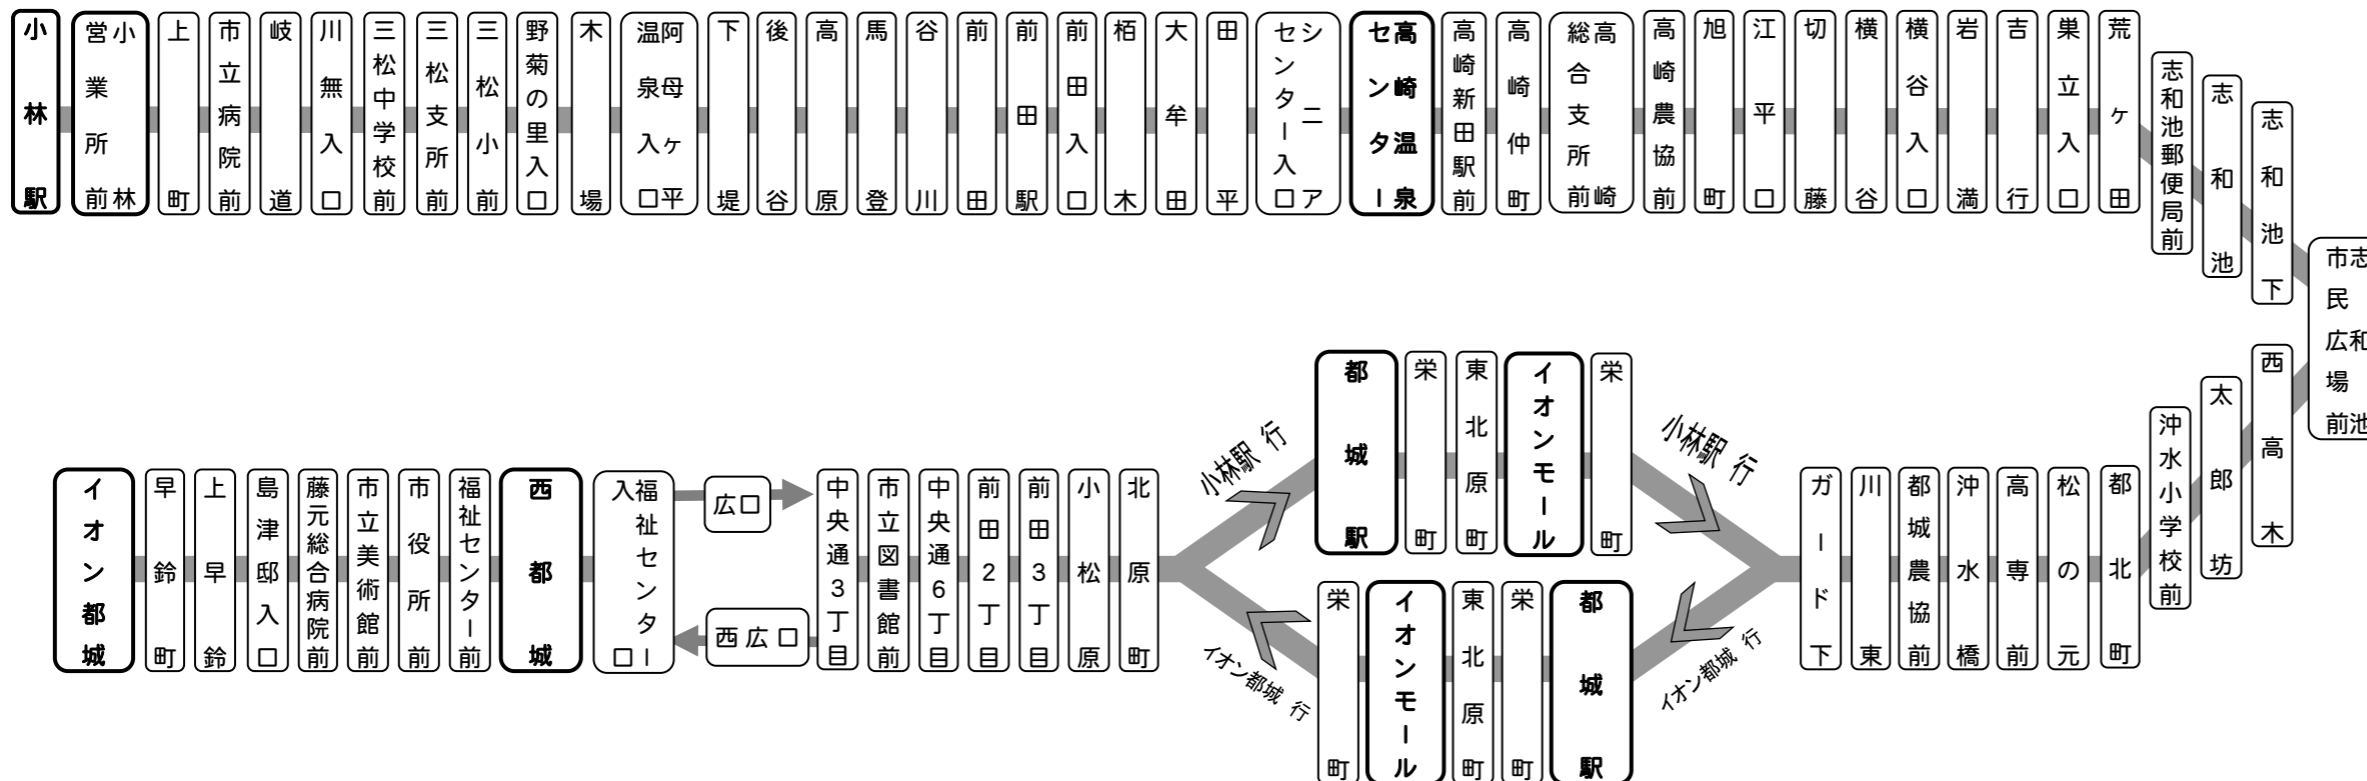

小林駅 ↓ イオン都城	主な停留所		小林駅	三松支所前	高原	大牟田	高崎温泉センター	高崎新田駅	横谷	志和池	太郎坊	沖水小学校前	松の元	沖水橋	都城駅	イオンモール	北原町	市立図書館前	西都城駅	市役所前	藤元総合病院前	イオン都城	
	平日・土曜	平日のみ	6:23	6:32	6:40	6:50	6:54	6:56	7:02	7:11	7:15	7:17	7:21	7:23	7:23	7:31	→	7:32	7:37	7:41	—	—	—
		6:58	7:07	7:15	7:25	7:29	7:31	7:37	7:46	7:50	7:52	7:56	7:58	7:58	8:06	→	8:07	8:12	8:16	8:19	8:20	8:25	
		8:08	8:17	8:25	8:35	8:39	8:41	8:47	8:56	9:00	9:02	9:06	9:08	9:08	9:16	→	9:17	9:22	9:26	9:29	9:30	9:35	
		9:05	9:14	9:22	9:32	9:36	9:38	9:44	9:53	9:57	9:59	10:03	10:05	10:05	10:13	→	10:17	10:20	10:25	10:29	10:32	10:38	
		11:35	11:44	11:52	12:02	12:06	12:08	12:14	12:23	12:27	12:29	12:33	12:35	12:35	12:43	→	12:47	12:50	12:55	12:59	13:02	13:08	
	平日のみ	13:03	13:12	13:20	13:30	13:34	13:36	13:42	13:51	13:55	13:57	14:01	14:03	14:03	14:11	→	14:15	14:18	14:23	14:27	14:30	14:36	
		15:38	15:47	15:55	16:05	16:09	16:11	16:17	16:26	16:30	16:32	16:36	16:38	16:38	16:46	→	16:50	16:53	16:58	17:02	17:05	17:11	
日曜・祝日		7:38	7:47	7:55	8:05	8:09	8:11	8:17	8:26	8:30	8:32	8:36	8:38	8:38	8:46	→	8:47	8:52	8:56	—	—	—	
		9:05	9:14	9:22	9:32	9:36	9:38	9:44	9:53	9:57	9:59	10:03	10:05	10:05	10:13	→	10:17	10:20	10:25	10:29	10:32	10:38	
		11:35	11:44	11:52	12:02	12:06	12:08	12:14	12:23	12:27	12:29	12:33	12:35	12:35	12:43	→	12:47	12:50	12:55	12:59	13:02	13:08	
		15:38	15:47	15:55	16:05	16:09	16:11	16:17	16:26	16:30	16:32	16:36	16:38	16:38	16:46	→	16:50	16:53	16:58	17:02	17:05	17:11	

51 小林駅～高崎～イオン都城 52 小林駅～高崎～イオンモール～イオン都城

【高崎・小林からの乗換え】

- ★宮崎 方面へ
  ⇒松の元
- ★鷹尾・久保原 方面へ
  ⇒西都城駅または都城駅
- ★三股・宮村・あやめ原・一万城・川原谷・安久・山田方面へ
  ⇒イオンモールまたは都城駅
- ★郡元・山之口・青井岳方面へ
  ⇒都城駅