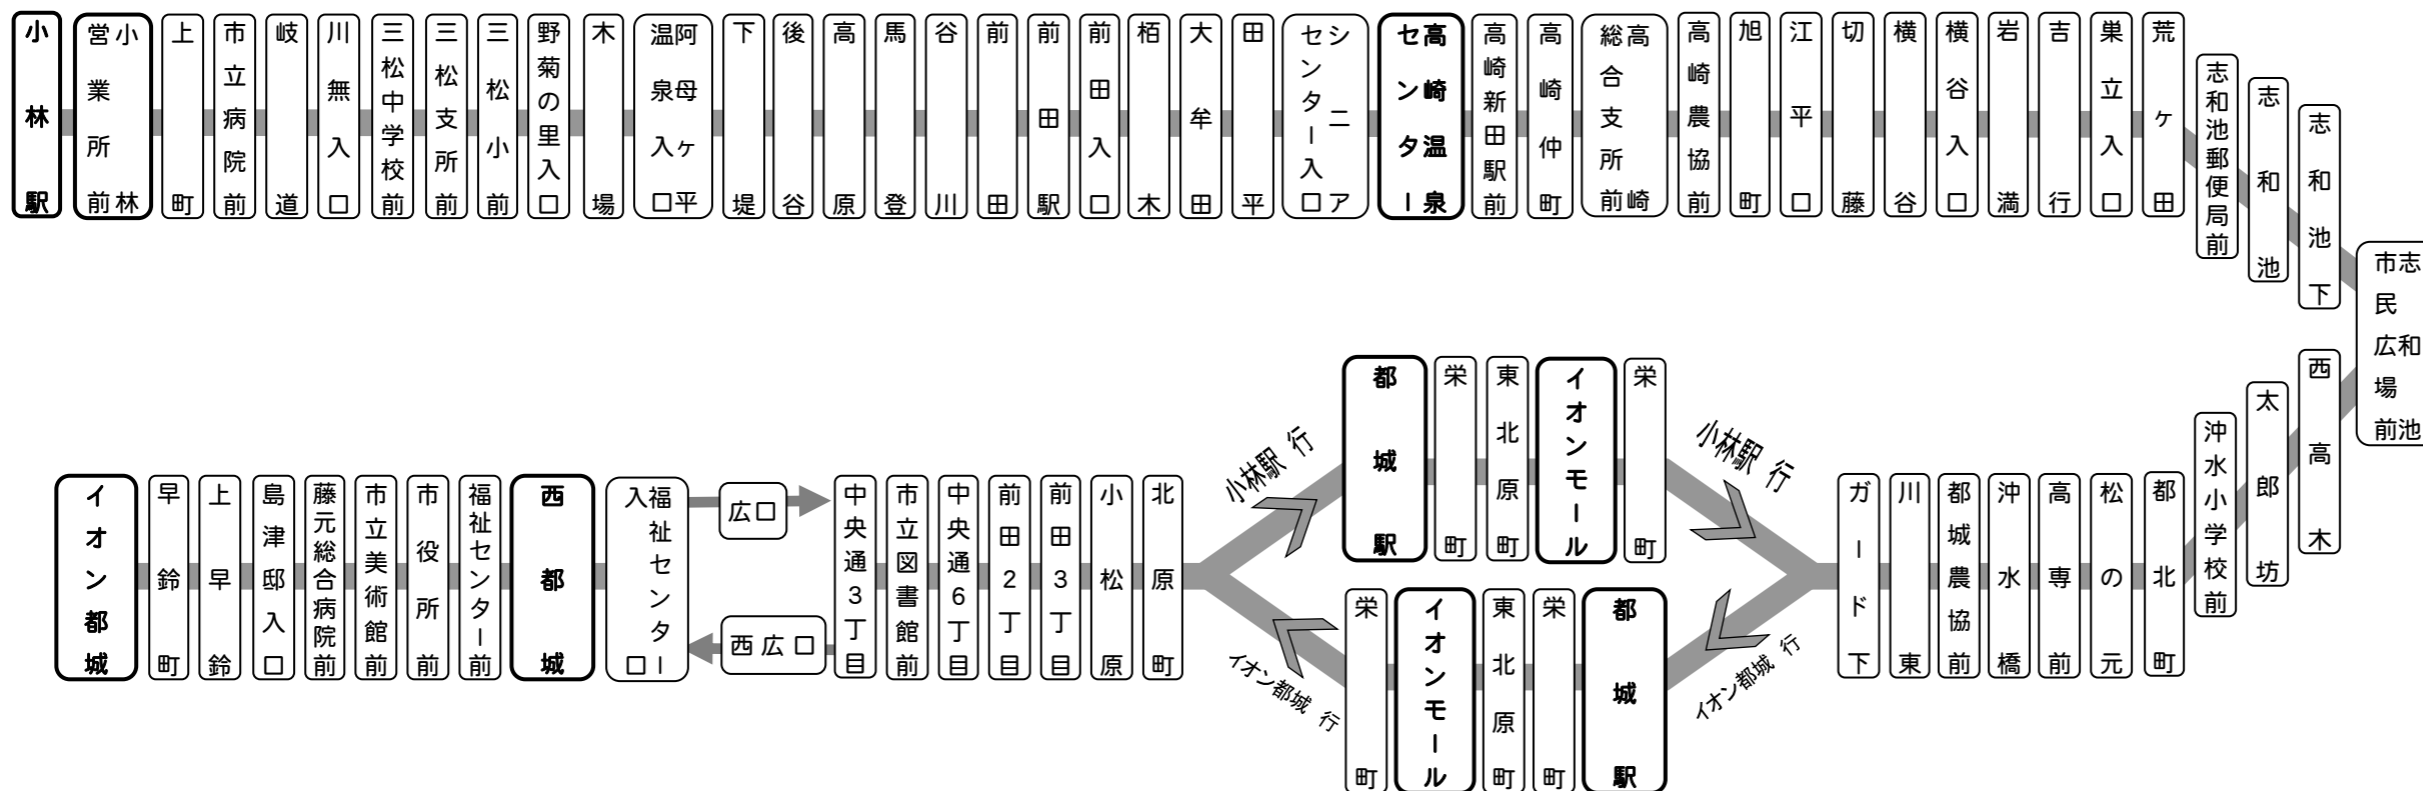

小林駅 ↓ イオン都城	主な停留所		小林駅	三松支所前	高原	大牟田	高崎温泉センター	高崎新田駅	横谷	志和池	太郎坊	沖水小学校前	松の元	沖水橋	都城駅	イオンモール	北原町	市立図書館前	西都城駅	市役所前	藤元総合病院前	イオン都城
	平日・土曜	平日のみ	6:23	6:32	6:40	6:50	6:54	6:56	7:03	7:11	7:16	7:18	7:21	7:23	7:31	→	7:32	7:37	7:41	—	—	—
		6:58	7:07	7:15	7:25	7:29	7:31	7:38	7:46	7:51	7:53	7:56	7:58	8:06	→	8:07	8:12	8:16	8:20	8:21	8:25	
		8:08	8:17	8:25	8:35	8:39	8:41	8:48	8:56	9:01	9:03	9:06	9:08	9:16	→	9:17	9:22	9:26	9:30	9:31	9:35	
		9:05	9:14	9:22	9:32	9:36	9:38	9:45	9:53	9:58	10:00	10:03	10:05	10:13	→	10:17	10:20	10:25	10:29	10:33	10:34	
		11:35	11:44	11:52	12:02	12:06	12:08	12:15	12:23	12:28	12:30	12:33	12:35	12:43	→	12:47	12:50	12:55	12:59	13:03	13:04	
	平日のみ	13:03	13:12	13:20	13:30	13:34	13:36	13:43	13:51	13:56	13:58	14:01	14:03	14:11	→	14:15	14:18	14:23	14:27	14:31	14:32	
		15:38	15:47	15:55	16:05	16:09	16:11	16:18	16:26	16:31	16:33	16:36	16:38	16:46	→	16:50	16:53	16:58	17:02	17:06	17:07	
日曜・祝日		7:38	7:47	7:55	8:05	8:09	8:11	8:18	8:26	8:31	8:33	8:36	8:38	8:46	→	8:47	8:52	8:56	—	—	—	
		9:05	9:14	9:22	9:32	9:36	9:38	9:45	9:53	9:58	10:00	10:03	10:05	10:13	→	10:17	10:20	10:25	10:29	10:33	10:34	
		11:35	11:44	11:52	12:02	12:06	12:08	12:15	12:23	12:28	12:30	12:33	12:35	12:43	→	12:47	12:50	12:55	12:59	13:03	13:04	
		15:38	15:47	15:55	16:05	16:09	16:11	16:18	16:26	16:31	16:33	16:36	16:38	16:46	→	16:50	16:53	16:58	17:02	17:06	17:07	

51 小林駅～高崎～イオン都城 52 小林駅～高崎～イオンモール～イオン都城

【高崎・小林からの乗換え】

- ★宮崎 方面へ
  ⇒松の元
- ★鷹尾・久保原 方面へ
  ⇒西都城駅または都城駅
- ★三股・宮村・あやめ原・一万城・川原谷・安久・山田方面へ
  ⇒イオンモールまたは都城駅
- ★郡元・山之口・青井岳方面へ
  ⇒都城駅