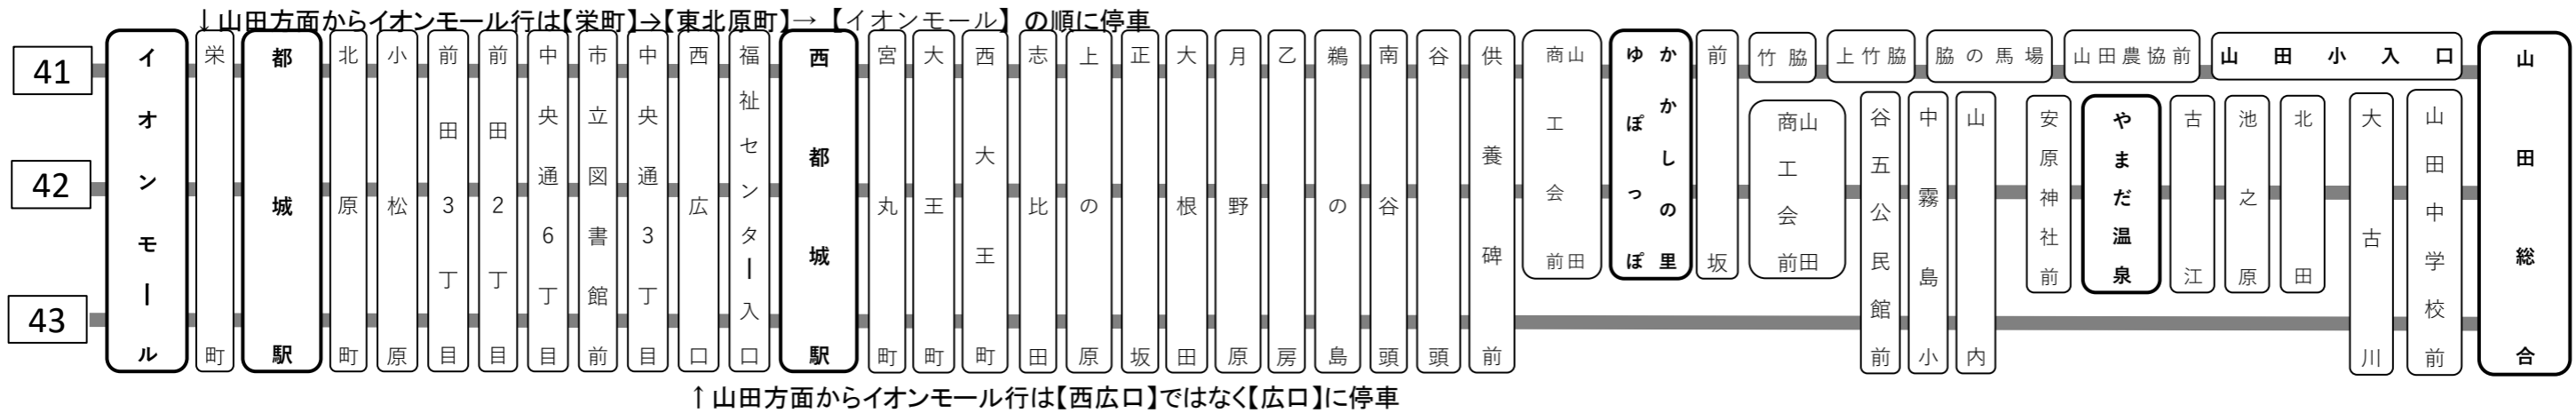

41 イオンモール・都城駅～かかしの里ゆぽっぽ～竹脇・山田

42 イオンモール・都城駅～かかしの里ゆぽっぽ～やまだ温泉・山田

43 イオンモール・都城駅～大古川～山田