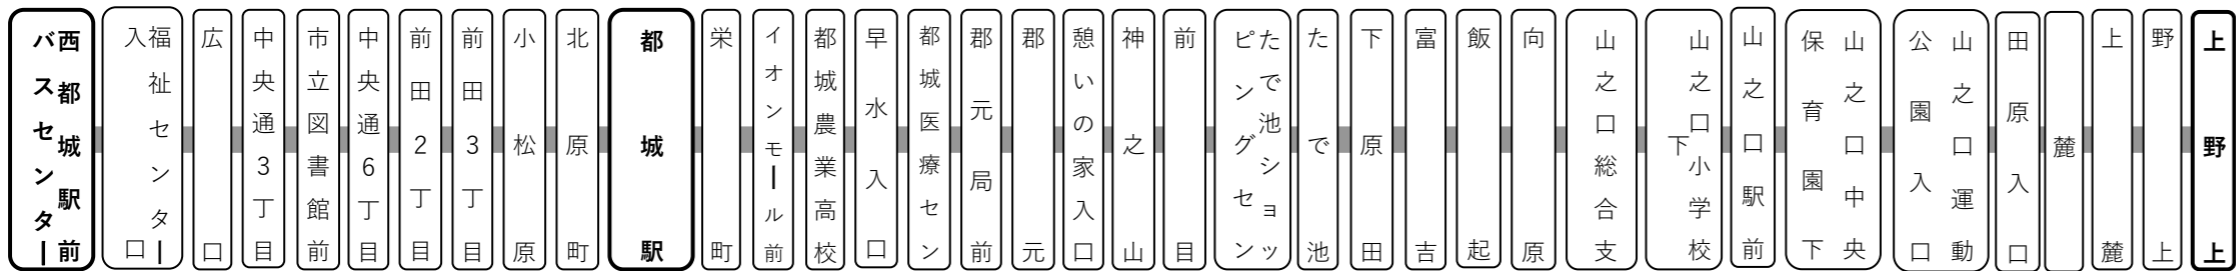

【山田からの乗換え】

- ★宮崎・小林・郡元・山之口 方面へ ⇒ **西都城駅バスセンター**
- ★鷹尾・久保原・郡元方面へ ⇒ **西都城駅**
- ★三股・宮村・あやめ原・一万城・川原谷・安久方面へ ⇒ **市立図書館前・都城駅・イオンモール**

60 西都城→山之口→上野上