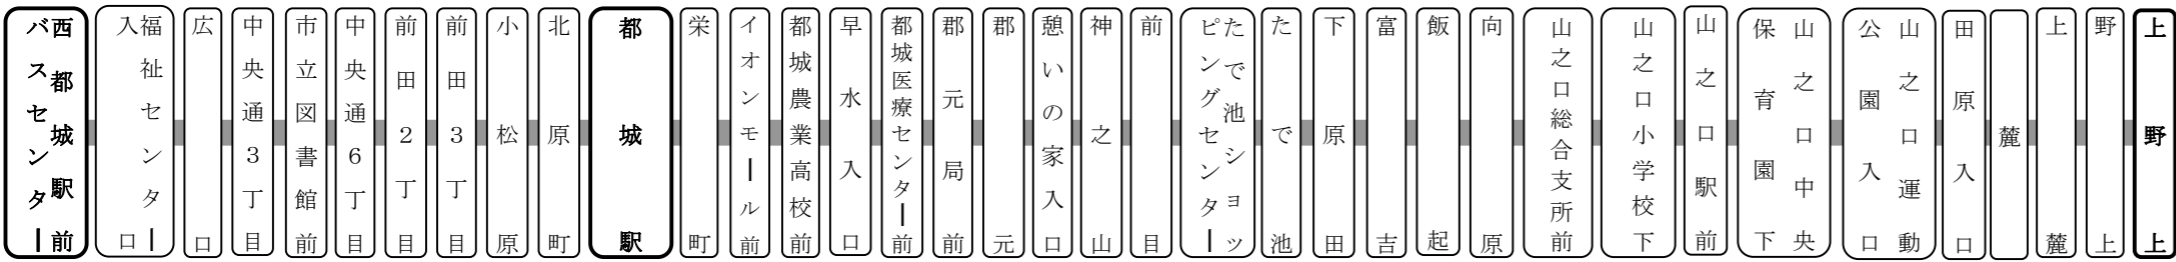

60 西都城→山之口→上野上