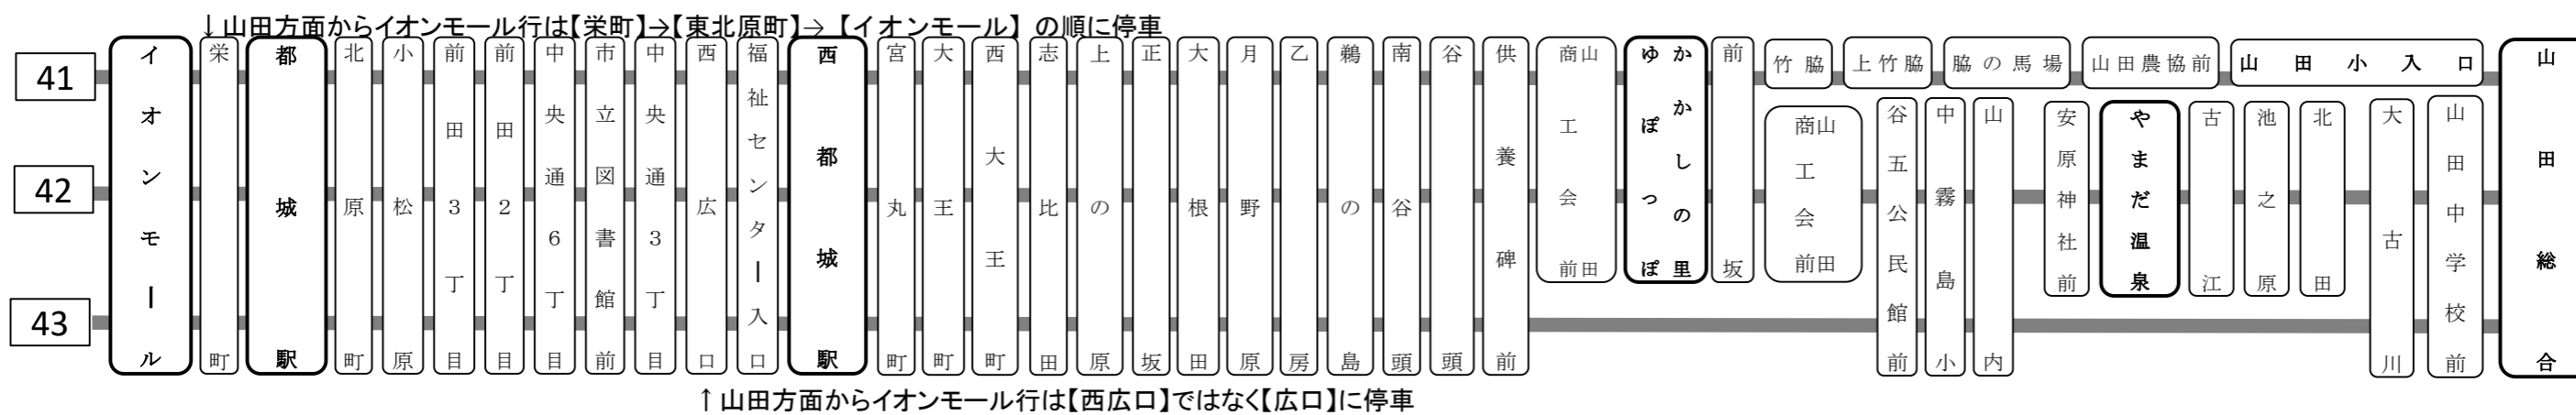

41 イオンモール・都城駅～かかしの里ゆぼっぽ～竹脇・山田

42 イオンモール・都城駅～かかしの里ゆぼっぽ～やまだ温泉・山田

43 イオンモール・都城駅～大古川～山田