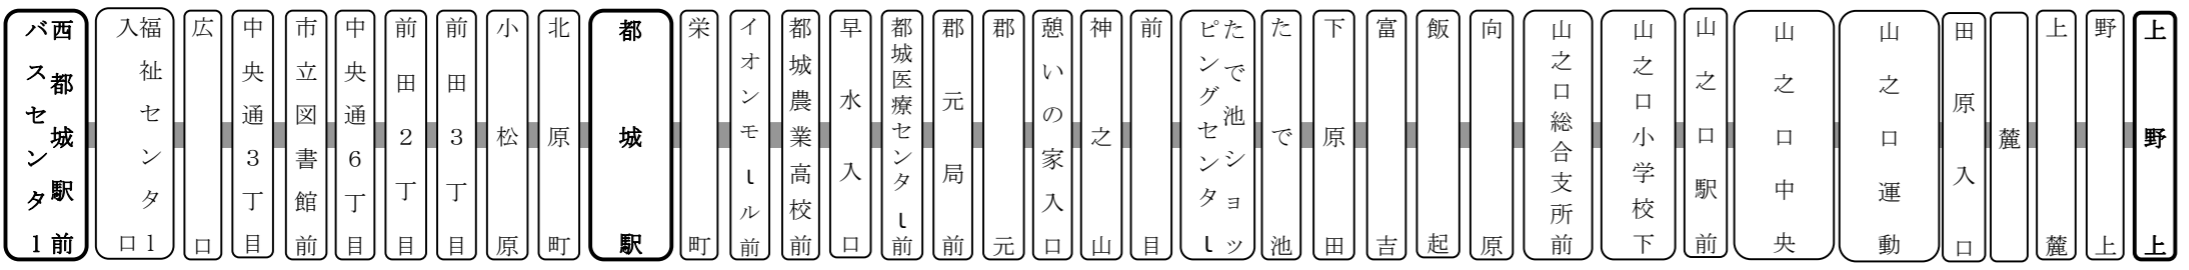

60 西都城→山之口→上野上