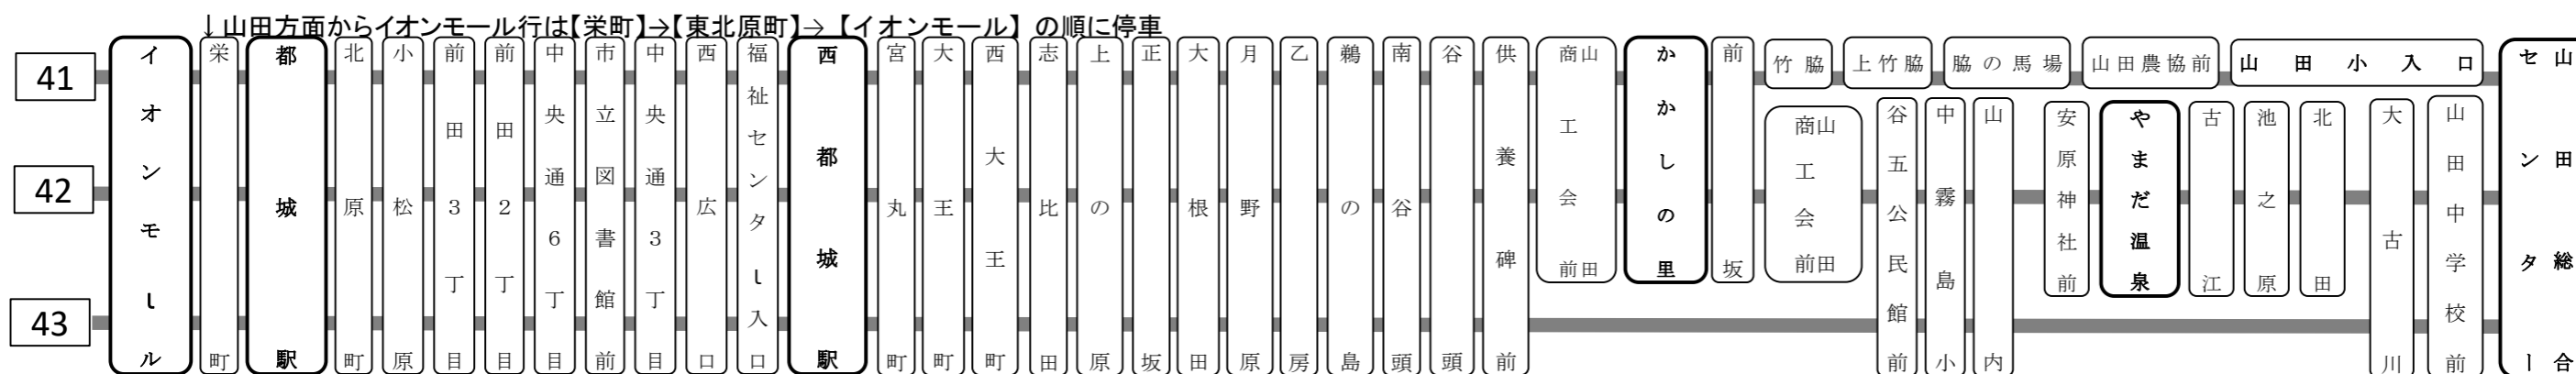

41 イオンモール・都城駅～かかしの里ゆぽぽ～竹脇・山田

42 イオンモール・都城駅～かかしの里ゆぽぽ～やまだ温泉・山田

43 イオンモール・都城駅～大古川～山田