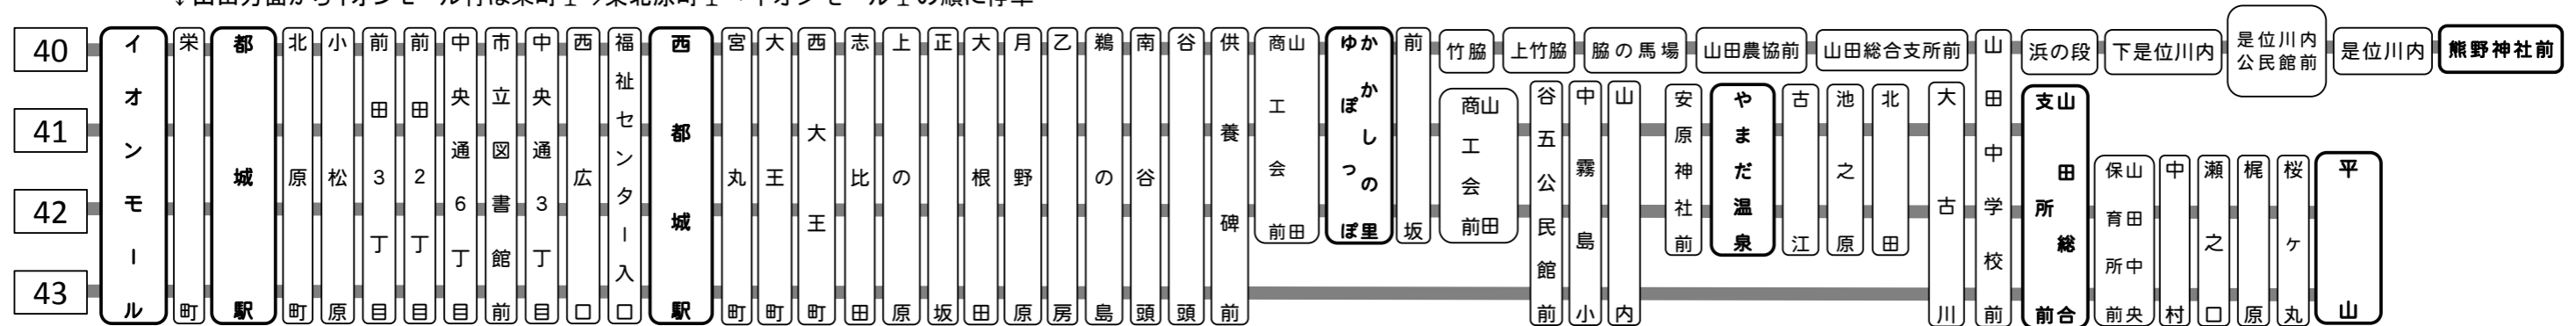

※青井岳温泉休館日は「上野上」で折り返します。 青井岳温泉☎0986-57-2177

40 ゆぽっぽ～山田総合支所～熊野神社

41 ゆぽっぽ～やまだ温泉～山田総合支所

42 ゆぽっぽ～やまだ温泉～平山

43 山田総合支所～平山

↓山田方面からイオンモール行は栄町⇄→東北原町⇄→イオンモール⇄の順に停車

↑山田方面からイオンモール行は西広口⇄ではなく広口⇄に停車

【山田からの乗換え】