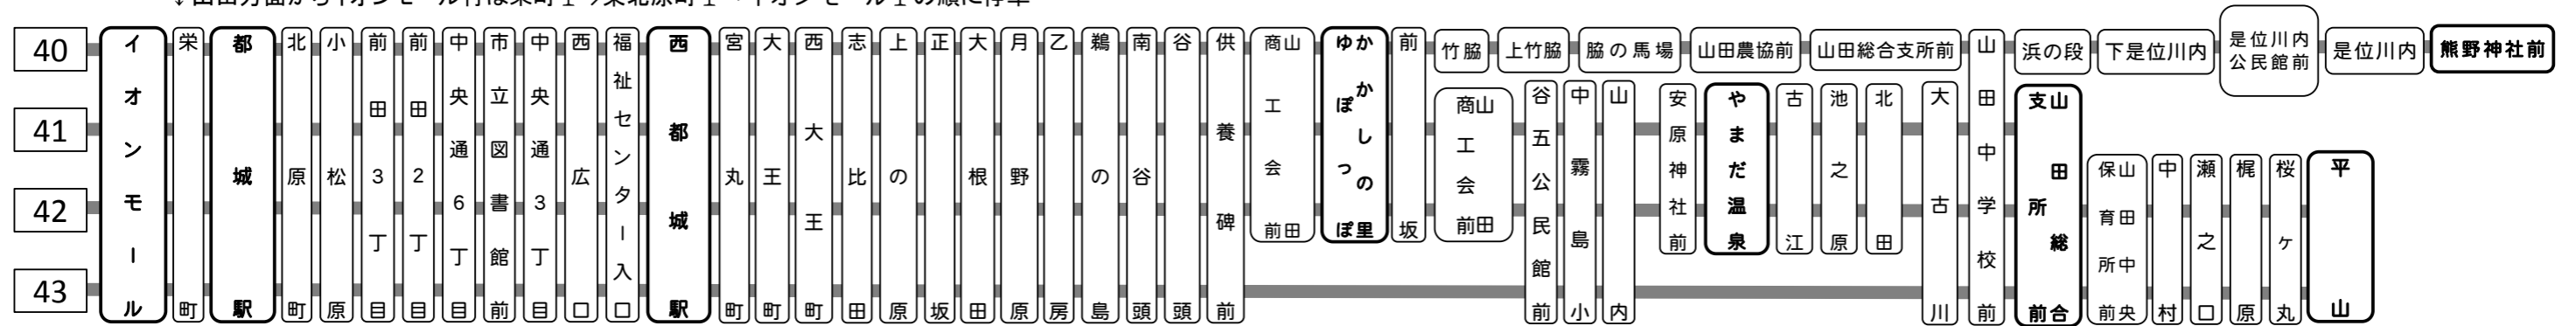

※青井岳温泉休館日は「上野上」で折り返します。 青井岳温泉☎0986-57-2177

40 ゆぽっぽ～山田総合支所～熊野神社

41 ゆぽっぽ～やまだ温泉～山田総合支所

42 ゆぽっぽ～やまだ温泉～平山

43 山田総合支所～平山

↓山田方面からイオンモール行は栄町⇄→東北原町⇄→イオンモール⇄の順に停車

↑山田方面からイオンモール行は西広口⇄ではなく広口⇄に停車

【山田からの乗換え】