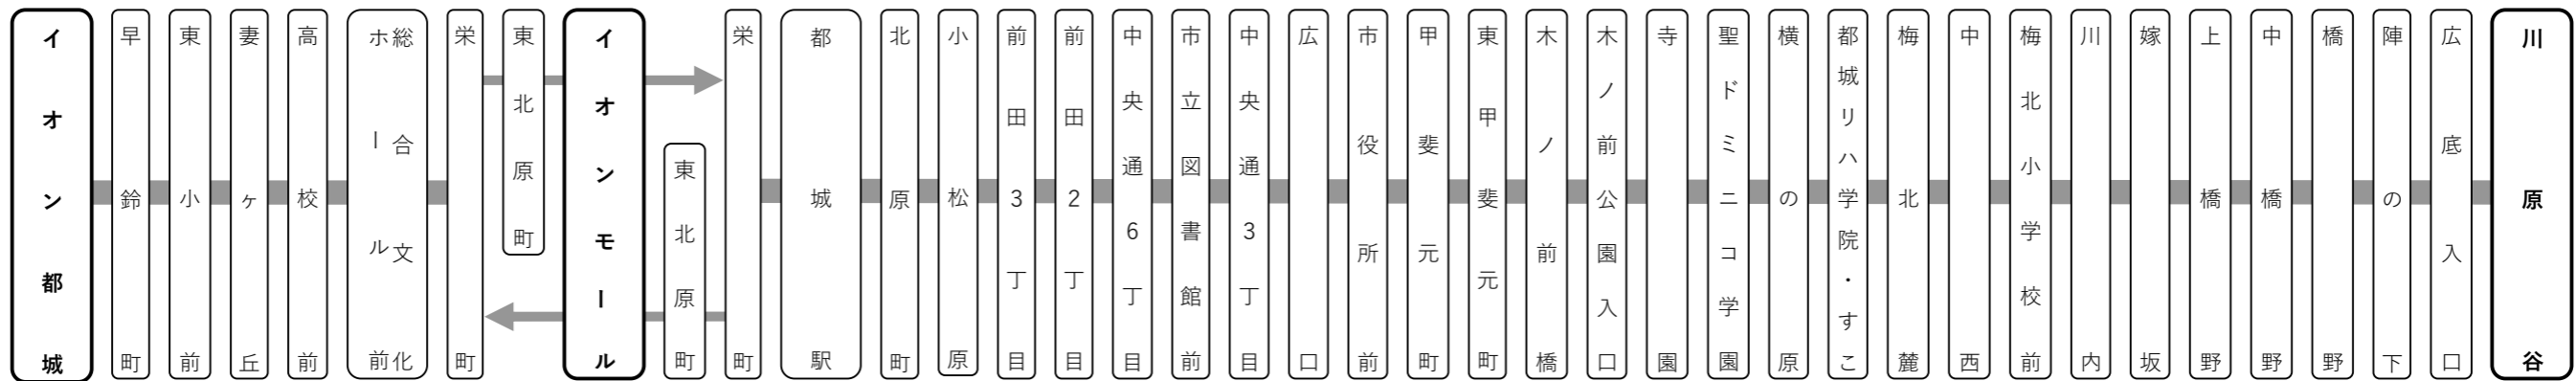

30 川原谷～イオンモール～イオン都城