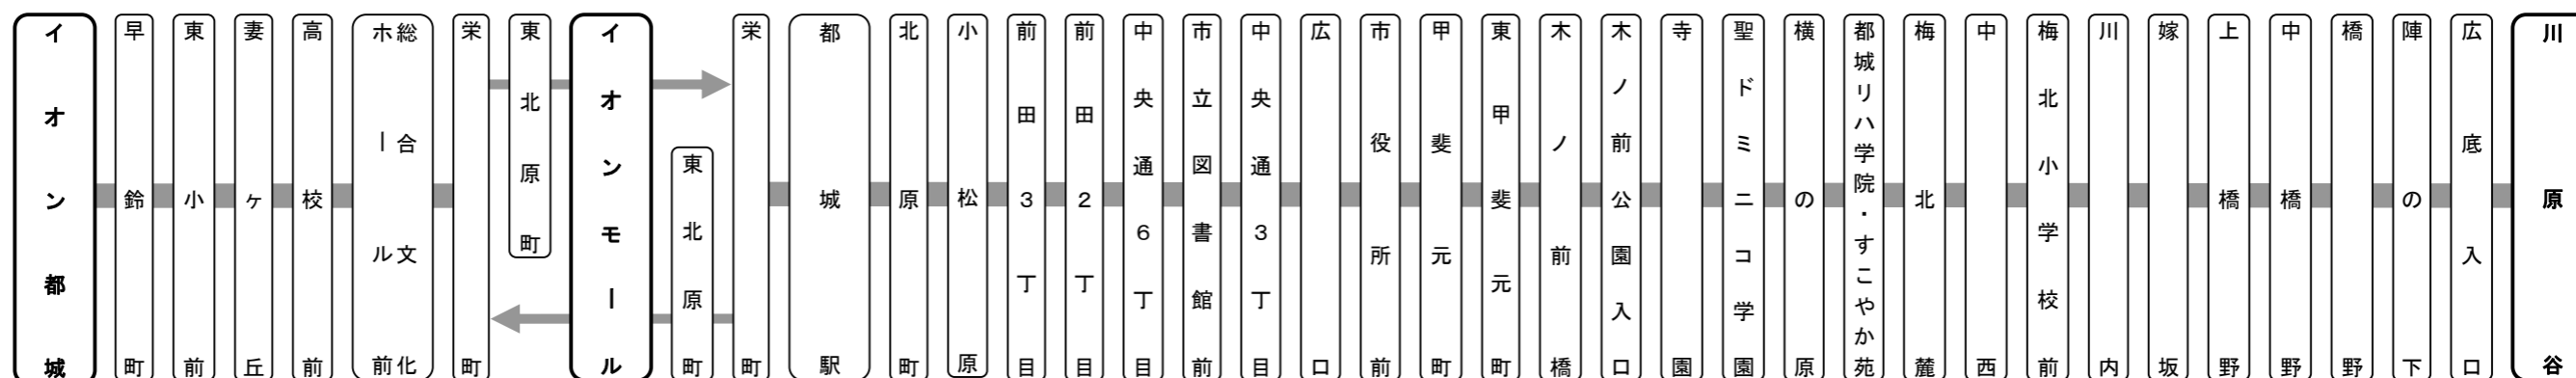

30 川原谷～イオンモール～イオン都城

【川原谷・安久からの乗換え】

★全路線とも

中央通3丁目 / 市立図書館前

での乗換えになります。

33 安久温泉～イオンモール

34 安久温泉～イオンモール (中郷中学校経由)