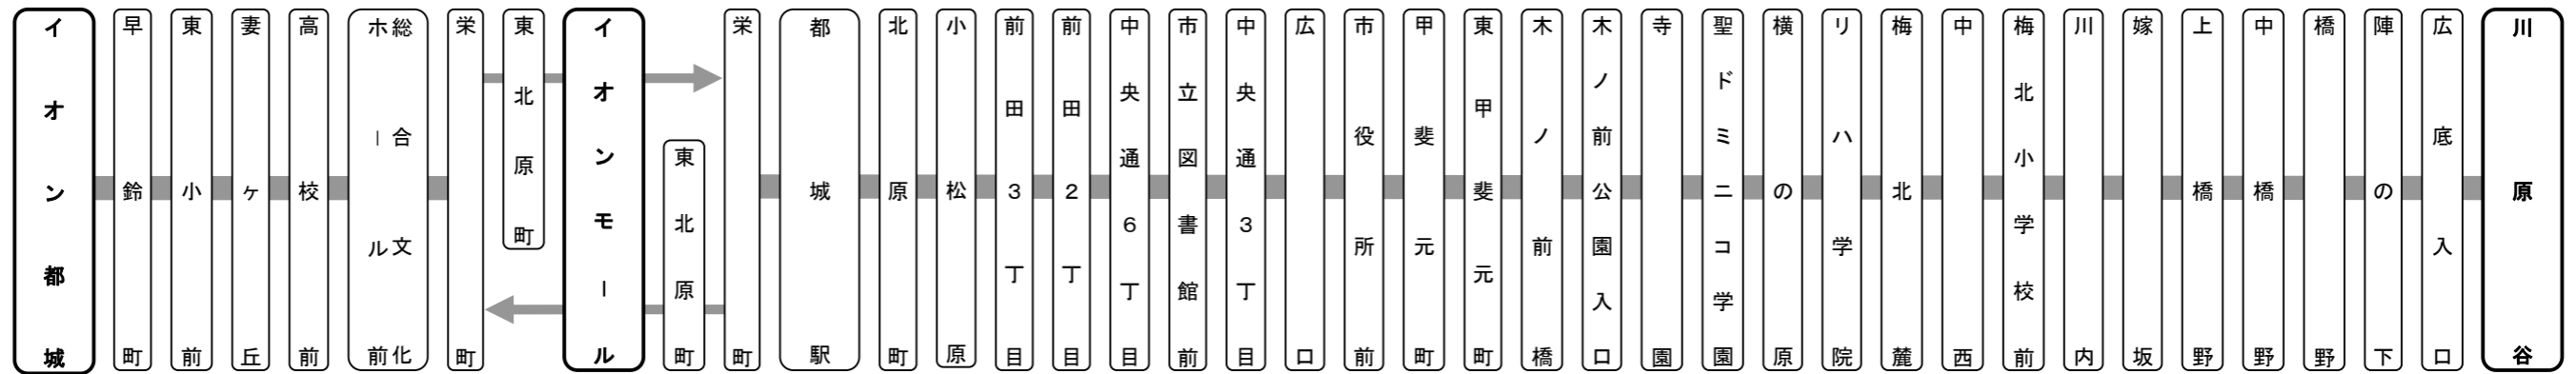

30 川原谷～イオンモール～イオン都城