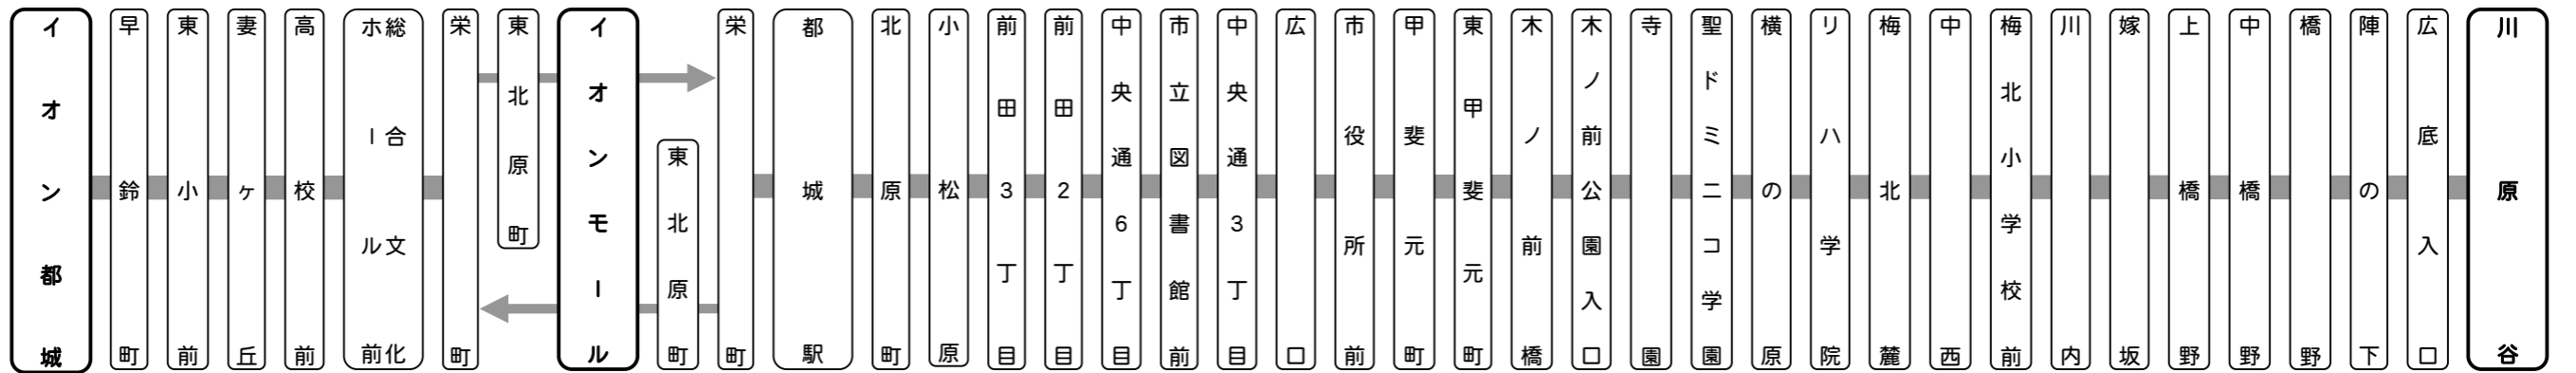

30 川原谷～イオンモール～イオン都城